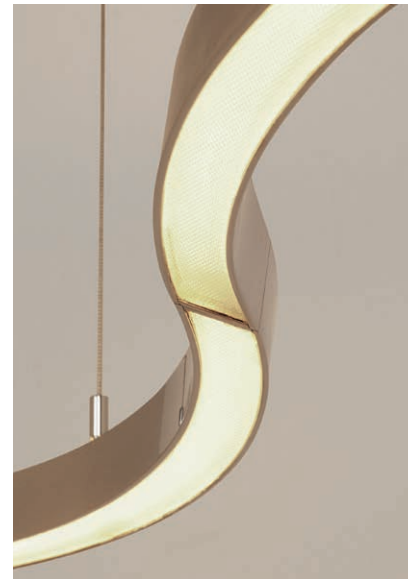

SERPENTI
Pendelleuchte