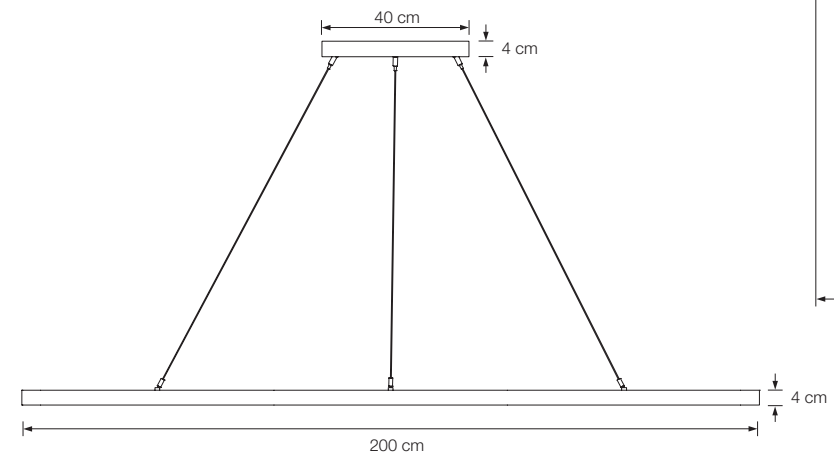

SERPENTI

Pendelleuchte

Designed by: Jens Schump

Höhe: von 1,5 bis 2 m einstellbar (Standard)

Korpus: 200 cm lang, 30 cm breit, 4 cm hoch

Baldachin: 40 cm lang, 22 cm breit, 4,2 cm hoch

Leuchtmittel: LED-Band, 86,8 W, mit Diffusor
ca. 12300 Lumen

Lichtfarbe: warmweiß 2700 °K (Standard)

Farbwiedergabe: > 90 Ra

Dimmer: Gestensensor an beiden Enden (Standard)

Grundmaterial: Messing

SERPENTI – Ms	poliert, lackiert
SERPENTI – Mt	matt gebürstet, lackiert
SERPENTI – Ni	vernickelt
SERPENTI – Nm	vernickelt, matt gebürstet
SERPENTI – Cr	verchromt
SERPENTI – Cu	verkupfert, lackiert
SERPENTI – Cm	verkupfert, matt gebürstet, lackiert
SERPENTI – Br	brüniert, lackiert
SERPENTI – Bd	dunkel Brüniert, lackiert
SERPENTI – RAL	individuelle Lackierung nach RAL Karte