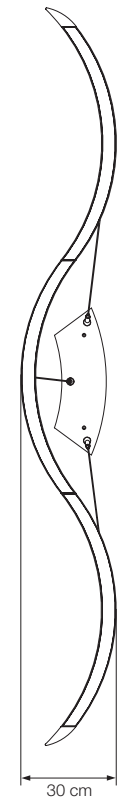

SERPENTI

Pendelleuchte

Designed by: Jens Schump

Höhe: von 1,5 bis 2 m einstellbar (Standard)

Korpus: 200 cm lang, 30 cm breit, 4 cm hoch

Baldachin: 40 cm lang, 22 cm breit, 4,2 cm hoch

Leuchtmittel: LED-Band, 86,8 W, mit Diffusor
ca. 12300 Lumen

Lichtfarbe: warmweiß 2700 °K (Standard)

Farbwiedergabe: > 90 Ra

Dimmer: Gestensensor an beiden Enden (Standard)

Grundmaterial: Messing

SERPENTI – Ms	poliert, lackiert
SERPENTI – Mt	matt gebürstet, lackiert
SERPENTI – Ni	vernickelt
SERPENTI – Nm	vernickelt, matt gebürstet
SERPENTI – Cr	verchromt
SERPENTI – Cu	verkupfert, lackiert
SERPENTI – Cm	verkupfert, matt gebürstet, lackiert
SERPENTI – Br	brüniert, lackiert
SERPENTI – Bd	dunkel Brüniert, lackiert
SERPENTI – RAL	individuelle Lackierung nach RAL Karte