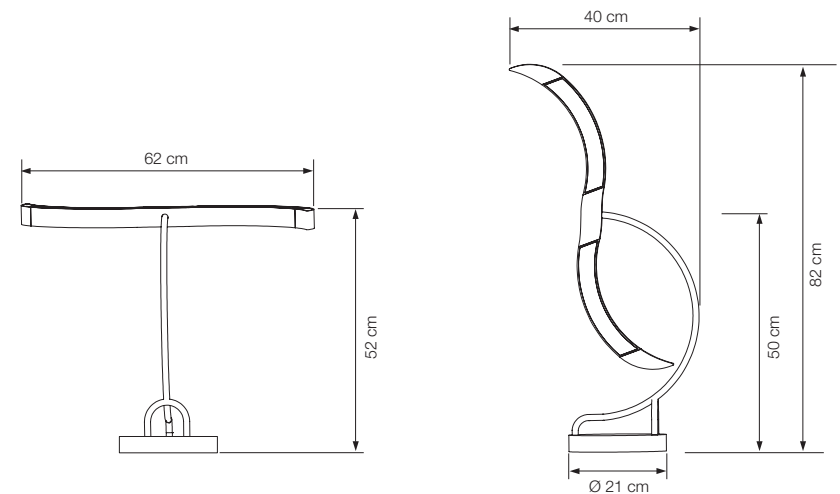

SERPENTI-T

Tischleuchte

Designed by: Jens Schump

Höhe: 52 – 82 cm einstellbar
Schirm: 62 cm lang, 30 cm breit
Profil Schirm: 4 x 4 cm
Breite: von 21 cm – 62 cm einstellbar
Tiefe: 40 cm
Leuchtmittel: LED-Band, 20,3 W, mit Diffusor
ca. 3000 Lumen

Farbwiedergabe: > 90 Ra
Dimmer: Gestensensor in der Mitte vom Schirm
Kabel: 3 m schwarz (Standard)
Grundmaterial: Messing

SERPENTI-T – Ms poliert, lackiert
SERPENTI-T – Mt matt gebürstet, lackiert
SERPENTI-T – Ni vernickelt
SERPENTI-T – Nm vernickelt, matt gebürstet
SERPENTI-T – Cr verchromt
SERPENTI-T – Cu verkupfert, lackiert
SERPENTI-T – Cm verkupfert, matt gebürstet, lackiert
SERPENTI-T – Br brüniert, lackiert
SERPENTI-T – Bd dunkel brüniert, lackiert
SERPENTI-T – RAL individuelle Lackierung nach RAL Karte