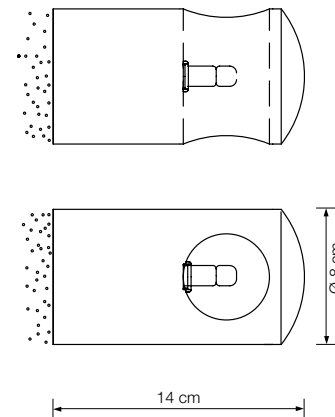

CINA W Wandleuchte

Auslaufmodell

Designed by: Florian Schulz

Ausladung: ca. 14 cm

Fassung: G9, max 75 W

Leuchtmittel: 1 x G9 inkl.

CINA W – Ms	Messing poliert, lackiert	632 €
CINA W – Mt	Messing matt gebürstet, lackiert	695 €
CINA W – Ni	Messing vernickelt	632 €
CINA W – Nm	Messing vernickelt, matt gebürstet	695 €
CINA W – Cr	Messing verchromt	695 €
CINA W – Cu	Messing verkupfert, lackiert	696 €
CINA W – Cm	Messing verkupfert, matt gebürstet, lackiert	727 €
CINA W – Br	Messing brüniert, lackiert	759 €
CINA W – Bd	Messing dunkel brüniert, lackiert	822 €

Alle Preise netto zzgl. Versandkosten - siehe Preistabelle Seite 82/83.