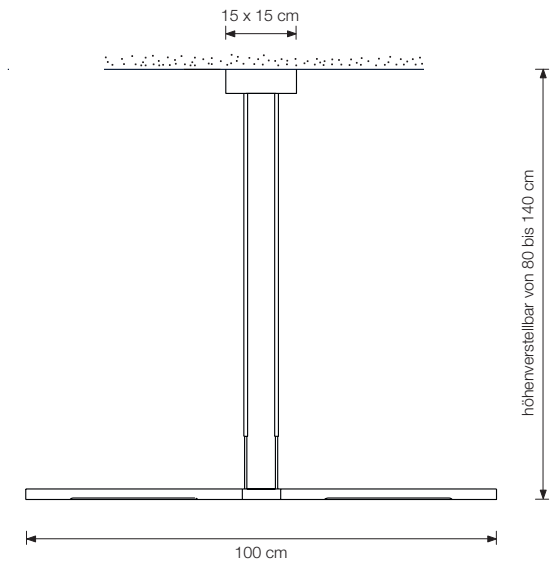

PEN 100

**Pendelleuchte höhenverstellbar
beide Leuchtelemente drehbar (360°)**

Designed by: Florian Schulz

Länge: 100 cm
Baldachin: 15 x 15 x 5 cm
Höhe: verstellbar von 80 bis 140 cm (Standard)*
Leuchtmittel: 2 x LED 150 (insg. ca. 12 Watt) inkl.
auswechselbar
ca. 1200 Lumen
Lichtfarbe: warmweiß 2700 K
Farbwiedergabe: > 90 Ra
Dimmer: über Hausinstallation möglich (Standard)**

PEN 100 – Ms	Messing poliert, lackiert	1.371 €
PEN 100 – Mt	Messing matt gebürstet, lackiert	1.478 €
PEN 100 – Ni	Messing vernickelt	1.371 €
PEN 100 – Nm	Messing vernickelt, matt gebürstet	1.478 €
PEN 100 – Cr	Messing verchromt	1.478 €
PEN 100 – Cu	Messing verkupfert, lackiert	1.508 €
PEN 100 – Cm	Messing verkupfert, matt gebürstet, lackiert	1.577 €
PEN 100 – Br	Messing brüniert, lackiert	1.645 €
PEN 100 – Bd	Messing dunkel brüniert, lackiert	1.782 €

Alle Preise netto zzgl. Versandkosten - siehe Preistabelle Seite 82/83.

* Folgende Abhängungen auf Anfrage (ohne Aufpreis):

Gesamthöhe 105 – 200 cm

Gesamthöhe 130 – 250 cm

Andere Pendellängen auf Anfrage möglich (mit Aufpreis 286 €)

** DALI-Modul mit Casambi Dimmer **165 €**

Alternativ empfehlen wir (*unverbindlich*)

folgende Dimmer Fabrikate:

- Jung 1731DD
- Feller 40300.RC
- Arditì 027505
- Kopp 8033