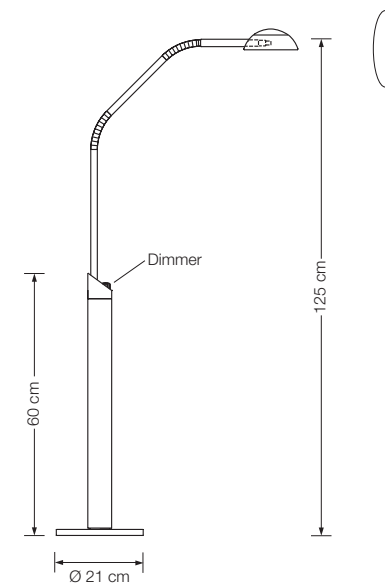

YON

Leseleuchte

Designed by: Florian Schulz

Höhe: einstellbar
Schirm: Metall Ø 12 cm, allseitig verstellbar
Fassung: GY6.35, max. 50 W / 12 V
Leuchtmittel: 1 x G6 inkl., 35 W $\hat{=}$ 50 W, dimmbar
Kabel: 4 m
Dimmer: integriert

YON – Ms	Messing poliert, lackiert	1.221 €
YON – Mt	Messing matt gebürstet, lackiert	1.343 €
YON – Ni	Messing vernickelt	1.221 €
YON – Nm	Messing vernickelt, matt gebürstet	1.343 €
YON – Cr	Messing verchromt	1.343 €
YON – Cu	Messing verkupfert, lackiert	1.343 €
YON – Cm	Messing verkupfert, matt gebürstet, lackiert	1.404 €
YON – Br	Messing brüniert, lackiert	1.465 €
YON – Bd	Messing dunkel brüniert, lackiert	1.587 €

Alle Preise netto zzgl. Versandkosten - siehe Preistabelle Seite 82/83.