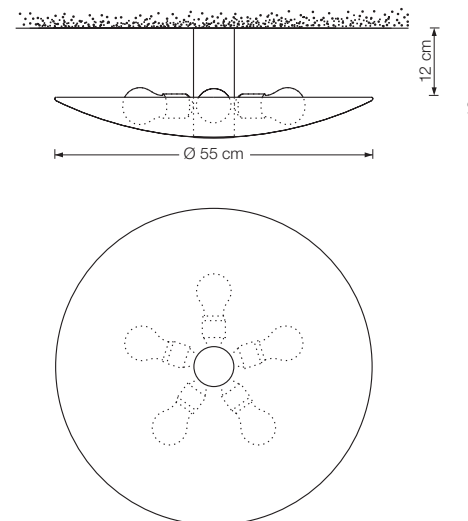

GELA 40

Wand- / Deckenleuchte

Designed by: Florian Schulz

Schirm: Glas weiß-opal, Ø 40 cm
Fassung: 5 x E14, max. 5 x 60 W
Dimmer: über Hausinstallation möglich (Standard)*

GELA 40 – Ms	Messing poliert, lackiert	660 €
GELA 40 – Mt	Messing matt gebürstet, lackiert	693 €
GELA 40 – Ni	Messing vernickelt	660 €
GELA 40 – Nm	Messing vernickelt, matt gebürstet	693 €
GELA 40 – Cr	Messing verchromt	693 €
GELA 40 – Cu	Messing verkupfert, lackiert	726 €
GELA 40 – Cm	Messing verkupfert, matt gebürstet, lackiert	759 €
GELA 40 – Br	Messing brüniert, lackiert	792 €
GELA 40 – Bd	Messing dunkel brüniert, lackiert	858 €
Auf Wunsch: 5 x E14 LED-Leuchtmittel (60 W)		56 €

Bitte bei Bestellung angeben.

Alle Preise netto zzgl. Versandkosten - siehe Preistabelle Seite 82/83.

Sonderlängen (Wand- / Deckenabstand) auf Anfrage

GELA 55

Deckenleuchte

Designed by: Florian Schulz

Schirm: Glas weiß-opal, Ø 55 cm
Fassung: 5 x E27, max. 5 x 100 W
Dimmer: über Hausinstallation möglich (Standard)*

GELA 55 – Ms	Messing poliert, lackiert	684 €
GELA 55 – Mt	Messing matt gebürstet, lackiert	719 €
GELA 55 – Ni	Messing vernickelt	684 €
GELA 55 – Nm	Messing vernickelt, matt gebürstet	719 €
GELA 55 – Cr	Messing verchromt	719 €
GELA 55 – Cu	Messing verkupfert, lackiert	753 €
GELA 55 – Cm	Messing verkupfert, matt gebürstet, lackiert	787 €
GELA 55 – Br	Messing brüniert, lackiert	821 €
GELA 55 – Bd	Messing dunkel brüniert, lackiert	890 €
Auf Wunsch: 5 x E27 LED-Leuchtmittel (75 W)		61 €

Bitte bei Bestellung angeben.

Alle Preise netto zzgl. Versandkosten - siehe Preistabelle Seite 82/83.

Sonderlängen (Wand- / Deckenabstand) auf Anfrage

GELA 80

Deckenleuchte

Designed by: Florian Schulz

Schirm: Glas weiß-opal, Ø 80 cm
Fassung: 7 x E27, max. 7 x 100 W
Dimmer: über Hausinstallation möglich (Standard)*