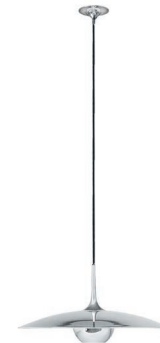

### Pendelleuchte

Baldachin: Ø 12 cm  
 Schirm: Metall Ø 55 cm, mit Blending  
 Fassung: E27, max. 100 W

ONOS 55 P – Ms	Messing poliert, lackiert	1.157 €
ONOS 55 P – Mt	Messing matt gebürstet, lackiert	1.272 €
ONOS 55 P – Ni	Messing vernickelt	1.157 €
ONOS 55 P – Nm	Messing vernickelt, matt gebürstet	1.272 €
ONOS 55 P – Cr	Messing verchromt	1.272 €
ONOS 55 P – Cu	Messing verkupfert, lackiert	1.272 €
ONOS 55 P – Cm	Messing verkupfert, matt gebürstet, lackiert	1.330 €
ONOS 55 P – Br	Messing brüniert, lackiert	1.388 €
ONOS 55 P – Bd	Messing dunkel brüniert, lackiert	1.504 €