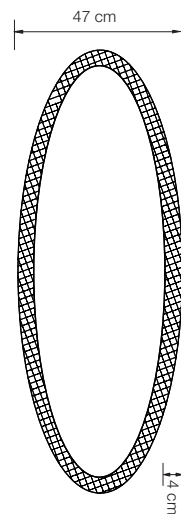

OVA

Pendelleuchte dimmbar, höheneinstellbar

Designed by: Florian Schulz + Jens Schump

Höhe: von 1,5 bis 2 m einstellbar (Standard)*
Oval: 125 cm lang, 47 breit, 4 cm hoch
Baldachin: 47 cm lang, 14 cm breit, 5 cm hoch
Leuchtmittel: LED-Band, 96W, mit Diffusor inkl.
ca. 4800 Lumen** (oben + unten)
Lichtfarbe: warmweiß 2700 K***
Farbwiedergabe: > 95 Ra
Dimmer: über Hausinstallation möglich (Standard)****

OVA – Ms	Messing poliert, lackiert	4.998 €
OVA – Mt	Messing matt gebürstet, lackiert	5.498 €
OVA – Ni	Messing vernickelt	4.998 €
OVA – Nm	Messing vernickelt, matt gebürstet	5.498 €
OVA – Cr	Messing verchromt	5.498 €
OVA – Cu	Messing verkupfert, lackiert	5.498 €
OVA – Cm	Messing verkupfert, matt gebürstet, lackiert	5.748 €
OVA – Br	Messing brüniert, lackiert	5.998 €
OVA – Bd	Messing dunkel brüniert, lackiert	6.497 €

Alle Preise netto zzgl. Versandkosten - siehe Preistabelle Seite 82/83.

* Andere Abhängehöhen auf Anfrage, je um 50 cm verstellbar.

** höhere Lumen auf Anfrage

*** 3000K + 4000K auf Anfrage

**** DALI-Modul mit Casambi Dimmer

Alternativ empfehlen wir (*unverbindlich*)

folgende Dimmer Fabrikate:

- Jung 1731DD
- Feller 40300.RC
- Arditì 027505
- Kopp 8033

165 €