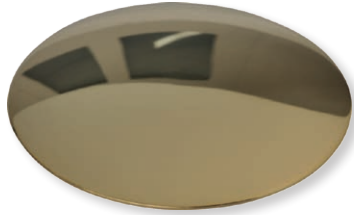

Oberflächen

Ms
Messing poliert, lackiert