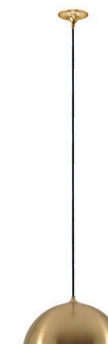

### Pendelleuchte

Baldachin: Ø 12 cm  
 Schirm: Metall, Ø 36 cm  
 Fassung: E27, max. 100 W

DUOS 36 P – Ms	Messing poliert, lackiert	857 €
DUOS 36 P – Mt	Messing matt gebürstet, lackiert	942 €
DUOS 36 P – Ni	Messing vernickelt	857 €
DUOS 36 P – Nm	Messing vernickelt, matt gebürstet	942 €
DUOS 36 P – Cr	Messing verchromt	942 €
DUOS 36 P – Cu	Messing verkupfert, lackiert	942 €
DUOS 36 P – Cm	Messing verkupfert, matt gebürstet, lackiert	985 €
DUOS 36 P – Br	Messing brüniert, lackiert	1.028 €
DUOS 36 P – Bd	Messing dunkel brüniert, lackiert	1.114 €