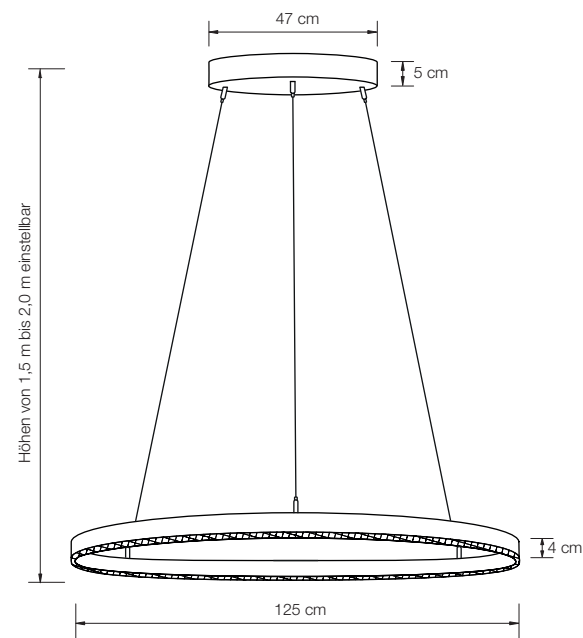

OVA

Pendelleuchte dimmbar, höheneinstellbar

Designed by: Florian Schulz + Jens Schump

Höhe: von 1,5 bis 2 m einstellbar (Standard)*
Oval: 125 cm lang, 47 breit, 4 cm hoch
Baldachin: 47 cm lang, 14 cm breit, 5 cm hoch
Leuchtmittel: LED-Band, 96W, mit Diffusor inkl.
ca. 4800 Lumen** (oben + unten)
Lichtfarbe: warmweiß 2700 K***
Farbwiedergabe: > 95 Ra
Dimmer: über Hausinstallation möglich (Standard)****

OVA – Ms	Messing poliert, lackiert	4.998 €
OVA – Mt	Messing matt gebürstet, lackiert	5.498 €
OVA – Ni	Messing vernickelt	4.998 €
OVA – Nm	Messing vernickelt, matt gebürstet	5.498 €
OVA – Cr	Messing verchromt	5.498 €
OVA – Cu	Messing verkupfert, lackiert	5.498 €
OVA – Cm	Messing verkupfert, matt gebürstet, lackiert	5.748 €
OVA – Br	Messing brüniert, lackiert	5.998 €
OVA – Bd	Messing dunkel brüniert, lackiert	6.497 €

Alle Preise netto zzgl. Versandkosten - siehe Preistabelle Seite 82/83.

* Andere Abhängehöhen auf Anfrage, je um 50 cm verstellbar.

** höhere Lumen auf Anfrage

*** 3000K + 4000K auf Anfrage

**** DALI-Modul mit Casambi Dimmer

Alternativ empfehlen wir (*unverbindlich*)

folgende Dimmer Fabrikate:

- Jung 1731DD
- Feller 40300.RC
- Arditì 027505
- Kopp 8033

165 €