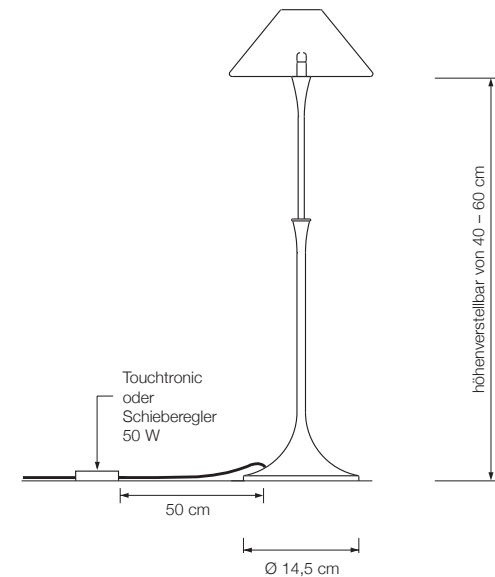

TES Tischleuchte

Designed by: Florian Schulz

Höhe: verstellbar von 40 - 60 cm
Schirm: TEFLON weiß, Ø 18 cm
Fassung: GY6.35, max. 50 W / 12 V
Leuchtmittel: 1 x G6 inkl., 35 W $\hat{=}$ 50 W, dimmbar
Kabel: 2,5 m
Dimmer: elektronische Berührungssteuerung*

TES – Ms	Messing poliert, lackiert	1.001 €
TES – Mt	Messing matt gebürstet, lackiert	1.100 €
TES – Ni	Messing vernickelt	1.001 €
TES – Nm	Messing vernickelt, matt gebürstet	1.100 €
TES – Cr	Messing verchromt	1.100 €
TES – Cu	Messing verkupfert, lackiert	1.101 €
TES – Cm	Messing verkupfert, matt gebürstet, lackiert	1.151 €
TES – Br	Messing brüniert, lackiert	1.201 €
TES – Bd	Messing dunkel brüniert, lackiert	1.301 €

Alle Preise netto zzgl. Versandkosten - siehe Preistabelle Seite 82/83.

* auf Wunsch mit elektronischem Schiebe-Regler
Bitte bei Bestellung angeben.