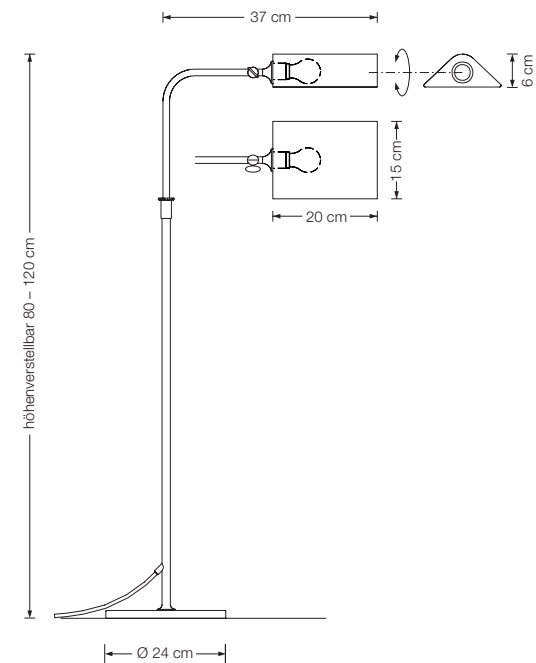

CERVANTES

Leseleuchte

Designed by: Florian Schulz

Höhe: verstellbar von 80 - 120 cm

Schirm: Metall, verstellbar

Fassung: E27, max. 100 W

Leuchtmittel: 1 x E27 LED á 1055 Lumen, 10,5 W inkl.
2700° K, 10,5 W $\triangleq$ 75 W, dimmbar

Kabel: 4 m

Dimmer: in Zuleitung

CERVANTES – Ms	Messing poliert, lackiert	1.012 €
CERVANTES – Mt	Messing matt gebürstet, lackiert	1.114 €
CERVANTES – Ni	Messing vernickelt	1.012 €
CERVANTES – Nm	Messing vernickelt, matt gebürstet	1.114 €
CERVANTES – Cr	Messing verchromt	1.114 €
CERVANTES – Cu	Messing verkupfert, lackiert	1.114 €
CERVANTES – Cm	Messing verkupfert, matt gebürstet, lackiert	1.164 €
CERVANTES – Br	Messing brüniert, lackiert	1.214 €
CERVANTES – Bd	Messing dunkel brüniert, lackiert	1.315 €

Alle Preise netto zzgl. Versandkosten - siehe Preistabelle Seite 82/83.