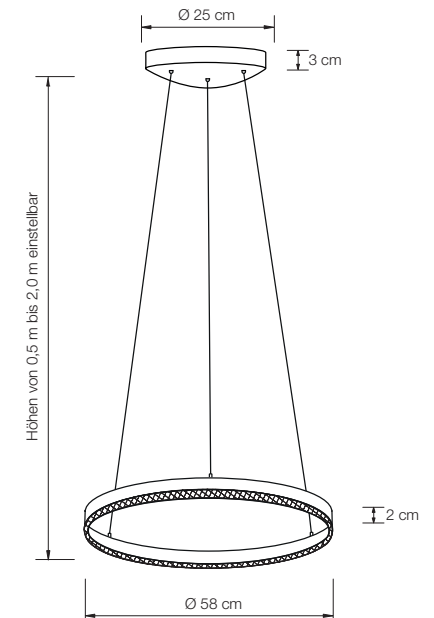

ONE 58

Pendelleuchte dimmbar, höhenstellbar

Designed by: Florian Schulz + Jens Schump

Höhe: von 0,5 bis 2 m einstellbar (Standard)*
Ø Ring: 58 cm
Ø Baldachin: 25 cm
Leuchtmittel: LED-Band (31,4 Watt) mit Diffusor inkl. ca. 3020 Lumen, Licht nach oben und unten
Lichtfarbe: warmweiß 2700 K
Farbwiedergabe: > 95 Ra
Dimmer: über Hausinstallation möglich (Standard)**

ONE 58 – Ms	Messing poliert, lackiert	3.007 €
ONE 58 – Mt	Messing matt gebürstet, lackiert	3.308 €
ONE 58 – Ni	Messing vernickelt	3.007 €
ONE 58 – Nm	Messing vernickelt, matt gebürstet	3.308 €
ONE 58 – Cr	Messing verchromt	3.308 €
ONE 58 – Cu	Messing verkupfert, lackiert	3.308 €
ONE 58 – Cm	Messing verkupfert, matt gebürstet, lackiert	3.458 €
ONE 58 – Br	Messing brüniert, lackiert	3.608 €
ONE 58 – Bd	Messing dunkel brüniert, lackiert	3.909 €

Alle Preise netto zzgl. Versandkosten - siehe Preistabelle Seite 82/83.

* Andere Abhängehöhen auf Anfrage.

** DALI-Modul mit Casambi Dimmer
Alternativ empfehlen wir (*unverbindlich*)
folgende Dimmer Fabrikate:

- Jung 1731DD
- Feller 40300.RC
- Arditì 027505
- Kopp 8033

165 €