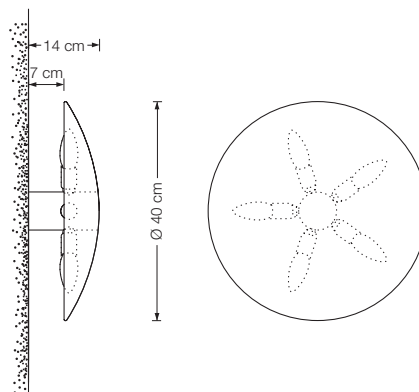

SELA 40

Deckenleuchte, indirektes Licht

Designed by: Florian Schulz

Schirm: Metall Ø 40 cm
Fassung: 5 x E14, max. 5 x 60 W
Dimmer: über Hausinstallation möglich (Standard)*

SELA 40 – Ms	Messing poliert, lackiert	804 €
SELA 40 – Mt	Messing matt gebürstet, lackiert	883 €
SELA 40 – Ni	Messing vernickelt	804 €
SELA 40 – Nm	Messing vernickelt, matt gebürstet	883 €
SELA 40 – Cr	Messing verchromt	883 €
SELA 40 – Cu	Messing verkupfert, lackiert	884 €
SELA 40 – Cm	Messing verkupfert, matt gebürstet, lackiert	924 €
SELA 40 – Br	Messing brüniert, lackiert	965 €
SELA 40 – Bd	Messing dunkel brüniert, lackiert	1.045 €
Auf Wunsch:	5 x E 14 LED-Leuchtmittel (60 W)	100 €

Bitte bei Bestellung angeben.

Alle Preise netto zzgl. Versandkosten - siehe Preistabelle Seite 82/83.

Sonderlängen (Wand- / Deckenabstand) auf Anfrage

* DALI-Modul mit Casambi Dimmer 165 €

Alternativ empfehlen wir (*unverbindlich*) folgende Dimmer Fabrikate:

- Jung 1731DD
- Feller 40300.RC
- Arditì 027505
- Kopp 8033