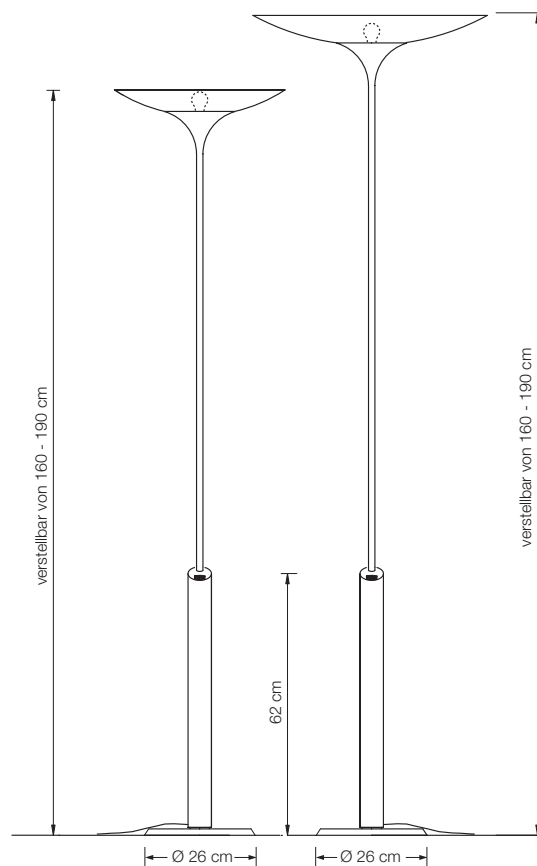

TAOS SD

Raumstrahler

Designed by: Florian Schulz

Höhe: verstellbar von 160 - 190 cm
Fassung: E27, max. 150 W
Leuchtmittel: 1 x E27 LED á 1521 Lumen, 14,5 W inkl.
2700° K, dimmbar
Kabel: 3 m
Dimmer: in Bedienhöhe eingebaut

TAOS 55 SD

Schirm: Glas opal-weiß, Ø 55 cm

TAOS 55 SD – Ms	Messing poliert, lackiert	1.490 €
TAOS 55 SD – Mt	Messing matt gebürstet, lackiert	1.609 €
TAOS 55 SD – Ni	Messing vernickelt	1.490 €
TAOS 55 SD – Nm	Messing vernickelt, matt gebürstet	1.609 €
TAOS 55 SD – Cr	Messing verchromt	1.609 €
TAOS 55 SD – Cu	Messing verkupfert, lackiert	1.639 €
TAOS 55 SD – Cm	Messing verkupfert, matt gebürstet, lackiert	1.714 €
TAOS 55 SD – Br	Messing brüniert, lackiert	1.788 €
TAOS 55 SD – Bd	Messing dunkel brüniert, lackiert	1.937 €

Alle Preise netto zzgl. Versandkosten - siehe Preistabelle Seite 82/83.

TAOS 40 SD

Schirm: Glas opal-weiß, Ø 40 cm

TAOS 40 SD – Ms	Messing poliert, lackiert	1.451 €
TAOS 40 SD – Mt	Messing matt gebürstet, lackiert	1.567 €
TAOS 40 SD – Ni	Messing vernickelt	1.451 €
TAOS 40 SD – Nm	Messing vernickelt, matt gebürstet	1.567 €
TAOS 40 SD – Cr	Messing verchromt	1.567 €
TAOS 40 SD – Cu	Messing verkupfert, lackiert	1.597 €
TAOS 40 SD – Cm	Messing verkupfert, matt gebürstet, lackiert	1.669 €
TAOS 40 SD – Br	Messing brüniert, lackiert	1.742 €
TAOS 40 SD – Bd	Messing dunkel brüniert, lackiert	1.887 €

Alle Preise netto zzgl. Versandkosten - siehe Preistabelle Seite 82/83.