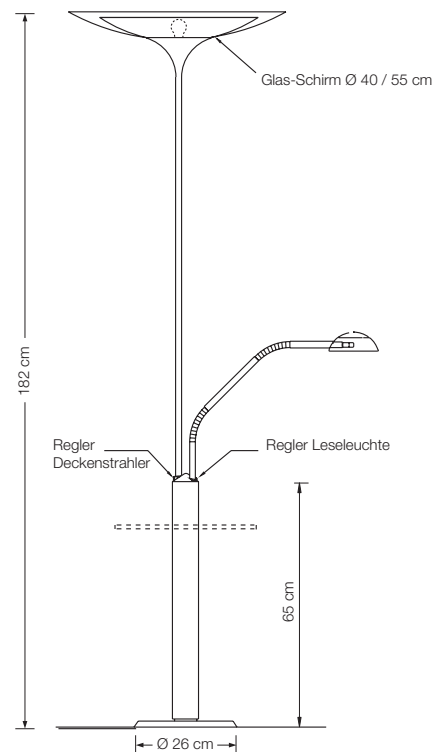

MYOS T 40

Schirm Raumstrahler: Glas weiß-opal, Ø 40 cm

MYOS T 40 – Ms	Messing poliert, lackiert	2.225 €
MYOS T 40 – Mt	Messing matt gebürstet, lackiert	2.447 €
MYOS T 40 – Ni	Messing vernickelt	2.225 €
MYOS T 40 – Nm	Messing vernickelt, matt gebürstet	2.447 €
MYOS T 40 – Cr	Messing verchromt	2.447 €
MYOS T 40 – Cu	Messing verkupfert, lackiert	2.447 €
MYOS T 40 – Cm	Messing verkupfert, matt gebürstet, lackiert	2.558 €
MYOS T 40 – Br	Messing brüniert, lackiert	2.670 €
MYOS T 40 – Bd	Messing dunkel brüniert, lackiert	2.892 €
Glastisch 36 cm Ø, 50 cm hoch, Klarglas 10 mm		360 €

Alle Preise netto zzgl. Versandkosten - siehe Preistabelle Seite 82/83.

MYOS T 55

Schirm Raumstrahler: Glas weiß-opal, Ø 55 cm

MYOS T 55 – Ms	Messing poliert, lackiert	2.232 €
MYOS T 55 – Mt	Messing matt gebürstet, lackiert	2.455 €
MYOS T 55 – Ni	Messing vernickelt	2.232 €
MYOS T 55 – Nm	Messing vernickelt, matt gebürstet	2.455 €
MYOS T 55 – Cr	Messing verchromt	2.455 €
MYOS T 55 – Cu	Messing verkupfert, lackiert	2.455 €
MYOS T 55 – Cm	Messing verkupfert, matt gebürstet, lackiert	2.567 €
MYOS T 55 – Br	Messing brüniert, lackiert	2.678 €
MYOS T 55 – Bd	Messing dunkel brüniert, lackiert	2.901 €
Glastisch 36 cm Ø, 50 cm hoch, Klarglas 10 mm		360 €

Alle Preise netto zzgl. Versandkosten - siehe Preistabelle Seite 82/83.