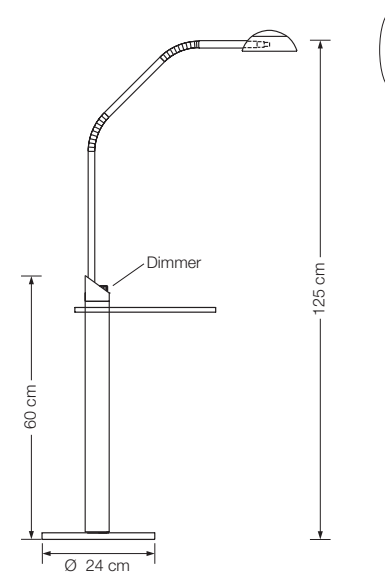

YON G

Leseleuchte

mit Glastischplatte Ø 30 cm, Klarglas

Designed by: Florian Schulz

Höhe: einstellbar
Schirm: Metall Ø 12 cm, allseitig verstellbar
Fassung: GY6.35, max. 50 W / 12 V
Leuchtmittel: 1 x G6 inkl., 35 W $\hat{=}$ 50 W, dimmbar
Kabel: 4 m
Dimmer: integriert

YON G – Ms	Messing poliert, lackiert	1.349 €
YON G – Mt	Messing matt gebürstet, lackiert	1.484 €
YON G – Ni	Messing vernickelt	1.349 €
YON G – Nm	Messing vernickelt, matt gebürstet	1.484 €
YON G – Cr	Messing verchromt	1.484 €
YON G – Cu	Messing verkupfert, lackiert	1.484 €
YON G – Cm	Messing verkupfert, matt gebürstet, lackiert	1.552 €
YON G – Br	Messing brüniert, lackiert	1.619 €
YON G – Bd	Messing dunkel brüniert, lackiert	1.754 €

Alle Preise netto zzgl. Versandkosten - siehe Preistabelle Seite 82/83.