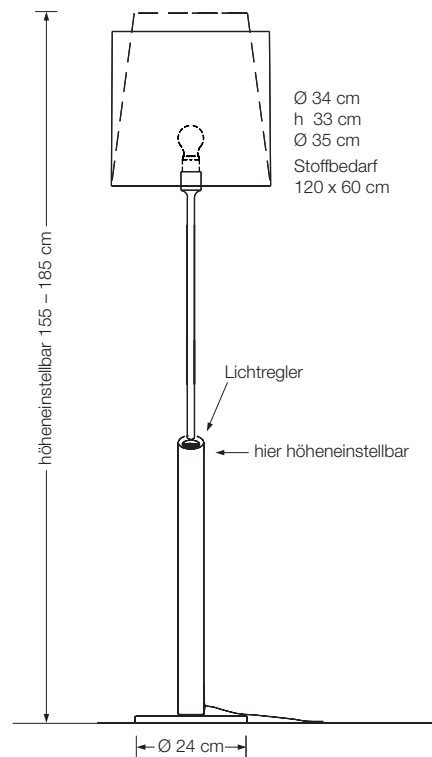

INAS SD

Leseleuchte

Designed by: Florian Schulz

Höhe: einstellbar von 155 bis 185 cm

Schirm: Seide, konisch oder gerade*

Fassung: E27, max. 150 W

Leuchtmittel: 1 x E27 LED á 1055 Lumen, 10,5 W inkl.
2700° K, 10,5 W $\hat{=}$ 75 W, dimmbar

Kabel: 4 m

Dimmer: in Bedienhöhe eingebaut

INAS SD – Ms	Messing poliert, lackiert	1.307 €
INAS SD – Mt	Messing matt gebürstet, lackiert	1.435 €
INAS SD – Ni	Messing vernickelt	1.307 €
INAS SD – Nm	Messing vernickelt, matt gebürstet	1.435 €
INAS SD – Cr	Messing verchromt	1.435 €
INAS SD – Cu	Messing verkupfert, lackiert	1.437 €
INAS SD – Cm	Messing verkupfert, matt gebürstet, lackiert	1.503 €
INAS SD – Br	Messing brüniert, lackiert	1.568 €
INAS SD – Bd	Messing dunkel brüniert, lackiert	1.699 €

Alle Preise netto zzgl. Versandkosten - siehe Preistabelle Seite 82/83.

* Bitte gewünschte Form bei Bestellung angeben.

Seide nach Musterkarte Florian Schulz.

Bei Schirmfertigung aus anderem Material

Mehrpreis nach Aufwand.

Stoffbedarf: 120 x 60 cm