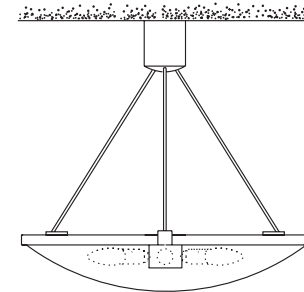

Höhe nach Angabe
Standard 60 cm (min. 40 cm)