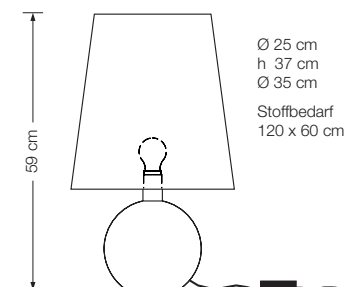

ORA Tischleuchte

Designed by: Florian Schulz

Schirm: Seide*

Fassung: E27, max. 100 W

Leuchtmittel: 1 x E27 LED á 1055 Lumen, 10,5 W inkl.
2700° K, 11 W $\hat{=}$ 75 W, dimmbar

Kabel: 3 m

Dimmer: in Zuleitung

ORA 20

Messingkugel Ø 20 cm

Höhe: 59 cm

ORA 20 – Ms	Messing poliert, lackiert	947 €
ORA 20 – Mt	Messing matt gebürstet, lackiert	1.023 €
ORA 20 – Ni	Messing vernickelt	947 €
ORA 20 – Nm	Messing vernickelt, matt gebürstet	1.023 €
ORA 20 – Cr	Messing verchromt	1.023 €
ORA 20 – Cu	Messing verkupfert, lackiert	1.041 €
ORA 20 – Cm	Messing verkupfert, matt gebürstet, lackiert	1.089 €
ORA 20 – Br	Messing brüniert, lackiert	1.136 €
ORA 20 – Bd	Messing dunkel brüniert, lackiert	1.231 €

Alle Preise netto zzgl. Versandkosten - siehe Preistabelle Seite 82/83.

ORA 25

Messingkugel Ø 25 cm

Höhe: 71 cm

ORA 25 – Ms	Messing poliert, lackiert	1.058 €
ORA 25 – Mt	Messing matt gebürstet, lackiert	1.142 €
ORA 25 – Ni	Messing vernickelt	1.058 €
ORA 25 – Nm	Messing vernickelt, matt gebürstet	1.142 €
ORA 25 – Cr	Messing verchromt	1.142 €
ORA 25 – Cu	Messing verkupfert, lackiert	1.164 €
ORA 25 – Cm	Messing verkupfert, matt gebürstet, lackiert	1.216 €
ORA 25 – Br	Messing brüniert, lackiert	1.269 €
ORA 25 – Bd	Messing dunkel brüniert, lackiert	1.375 €

Alle Preise netto zzgl. Versandkosten - siehe Preistabelle Seite 82/83.

* nach Musterkarte VS Manufaktur.
Bei Schirmfertigung aus anderem Material
Mehrpreis nach Aufwand.
Stoffbedarf ORA 20: 120 x 60 cm
Stoffbedarf ORA 25: 140 x 70 cm