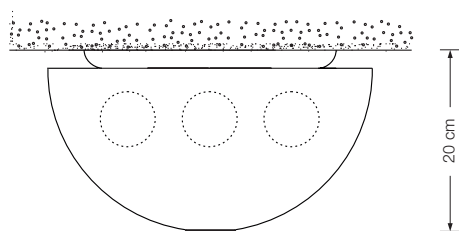

OLA 36

Deckenleuchte

Designed by: Florian Schulz

Höhe: 20 cm

Schirm: Glas weiß-opal, Ø 36 cm

Fassung: 3 x E27, max. 3 x 100 W

Leuchtmittel: 3 x E27 LED á 1055 Lumen, 10,5 W inkl., dimmbar
2700° K, 10,5 W $\triangleq$ 75 W

Dimmer: über Hausinstallation möglich*

OLA 36 – Ms	Messing poliert, lackiert	518 €
OLA 36 – Mt	Messing matt gebürstet, lackiert	544 €
OLA 36 – Ni	Messing vernickelt	518 €
OLA 36 – Nm	Messing vernickelt, matt gebürstet	544 €
OLA 36 – Cr	Messing verchromt	544 €
OLA 36 – Cu	Messing verkupfert, lackiert	570 €
OLA 36 – Cm	Messing verkupfert, matt gebürstet, lackiert	596 €
OLA 36 – Br	Messing brüniert, lackiert	622 €
OLA 36 – Bd	Messing dunkel brüniert, lackiert	674 €

Alle Preise netto zzgl. Versandkosten - siehe Preistabelle Seite 82/83.

* DALI-Modul mit Casambi Dimmer **165 €**

Alternativ empfehlen wir (*unverbindlich*)

folgende Dimmer Fabrikate:

- Jung 1731DD
- Feller 40300.RC
- Arditì 027505
- Kopp 8033