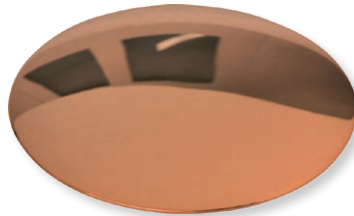

Cu
Messing verkupfert, lackiert