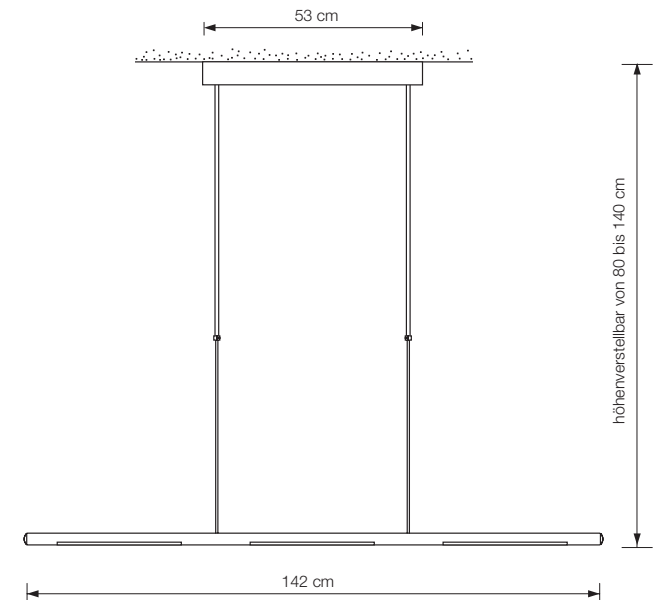

## OY Auslaufmodell

**Strahler**  
allseitig schwenkbar

Designed by: Florian Schulz

Höhe Schirm: 8,4 cm

Ø Schirm: 5,5 cm

Ø Wandmontage: 9 cm

Fassung: GU10 (Hochvolt)

Leuchtmittel: 1 x GU10, 575 Lumen inkl.