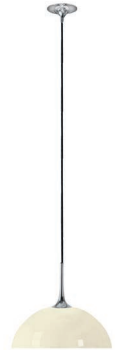

POSA 36 P – Pendel

Pendelleuchte

Baldachin: Ø 12 cm
Schirm: Glas weiß-opal, Ø 36 cm
Fassung: E27, max. 100 W

POSA 36 P – Ms	Messing poliert, lackiert	536 €
POSA 36 P – Mt	Messing matt gebürstet, lackiert	562 €
POSA 36 P – Ni	Messing vernickelt	536 €
POSA 36 P – Nm	Messing vernickelt, matt gebürstet	562 €
POSA 36 P – Cr	Messing verchromt	562 €
POSA 36 P – Cu	Messing verkupfert, lackiert	589 €
POSA 36 P – Cm	Messing verkupfert, matt gebürstet, lackiert	616 €
POSA 36 P – Br	Messing brüniert, lackiert	643 €
POSA 36 P – Bd	Messing dunkel brüniert, lackiert	696 €