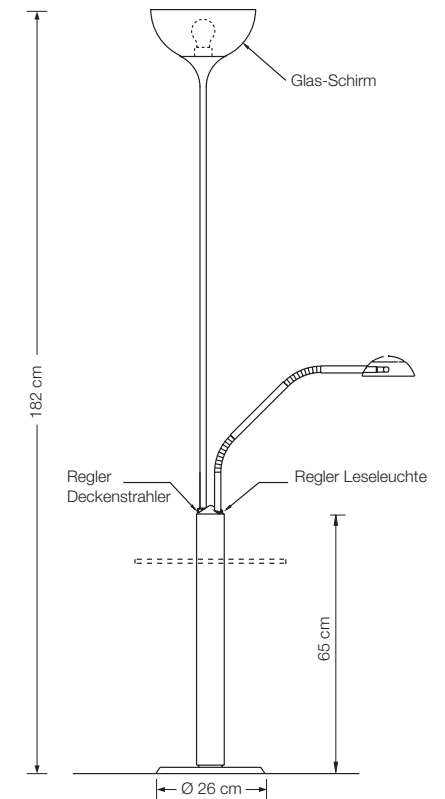

MYOS

Raumstrahler / Leseleuchte

Designed by:	Florian Schulz
Höhe:	182 cm
Ausladung Leseleuchte:	ca. 50 cm
Schirm Raumstrahler:	Glas weiß-opal, Ø 26 cm
Schirm Leseleuchte:	Metall Ø 12 cm, verstellbar
Fassung Raumstrahler:	E27, max. 250 W / 230 V
Leuchtmittel Raumstrahler:	1 x E27 LED á 1521 Lumen, 14,5 W inkl. 2700° K, dimmbar
Fassung Leseleuchte:	GY6.35, max. 50 W / 12 V
Leuchtmittel Leseleuchte:	1 x G6 inkl., 35 W $\hat{=}$ 50 W, dimmbar
Kabel:	4 m
Dimmer:	2 x integriert

MYOS – Ms	Messing poliert, lackiert	2.177 €
MYOS – Mt	Messing matt gebürstet, lackiert	2.394 €
MYOS – Ni	Messing vernickelt	2.177 €
MYOS – Nm	Messing vernickelt, matt gebürstet	2.394 €
MYOS – Cr	Messing verchromt	2.394 €
MYOS – Cu	Messing verkupfert, lackiert	2.394 €
MYOS – Cm	Messing verkupfert, matt gebürstet, lackiert	2.503 €
MYOS – Br	Messing brüniert, lackiert	2.612 €
MYOS – Bd	Messing dunkel brüniert, lackiert	2.830 €
Glastisch 36 cm Ø, 50 cm hoch, Klarglas 10 mm		360 €

Alle Preise netto zzgl. Versandkosten - siehe Preistabelle Seite 82/83.