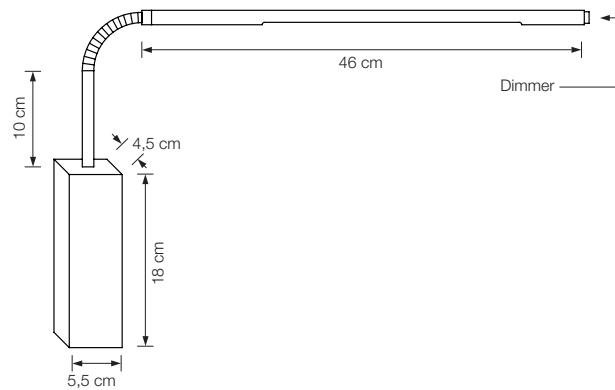

PIN W dim

Wandleuchte

Designed by: Jens Schump
Höhe: 35 cm
Ausladung: 60 cm
Leuchtmittel: 1 x LED-Line 150 (ca. 8,4 Watt) inkl.
auswechselbar
ca. 840 Lumen
Lichtfarbe: warmweiß 2700 K
Farbwiedergabe: > 90 Ra
Dimmer: integriert

PIN W dim – Ms	Messing poliert, lackiert	728 €
PIN W dim – Mt	Messing matt gebürstet, lackiert	801 €
PIN W dim – Ni	Messing vernickelt	728 €
PIN W dim – Nm	Messing vernickelt, matt gebürstet	801 €
PIN W dim – Cr	Messing verchromt	801 €
PIN W dim – Cu	Messing verkupfert, lackiert	801 €
PIN W dim – Cm	Messing verkupfert, matt gebürstet, lackiert	838 €
PIN W dim – Br	Messing brüniert, lackiert	874 €
PIN W dim – Bd	Messing dunkel brüniert, lackiert	947 €

Alle Preise netto zzgl. Versandkosten - siehe Preistabelle Seite 82/83.