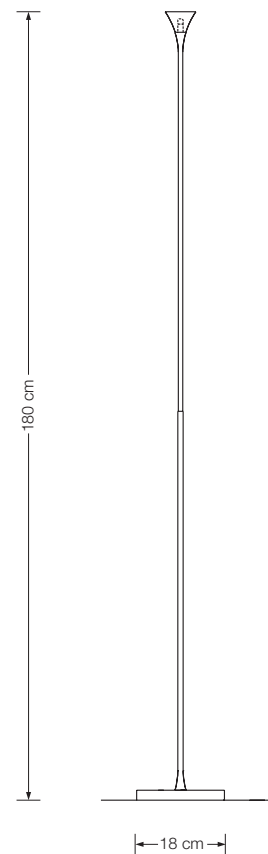

LOT Raumstrahler

Designed by: Florian Schulz

Höhe: 180 cm
Schirm: TEFLON weiß, Ø 7 cm
Fassung: GY6.35, max. 50 W / 12 V
Leuchtmittel: 1 x G6 inkl., 50 W $\hat{=}$ 75 W, dimmbar
Kabel: 2,5 m
Dimmer: elektronische Berührungssteuerung*

LOT – Ms	Messing poliert, lackiert	1.037 €
LOT – Mt	Messing matt gebürstet, lackiert	1.141 €
LOT – Ni	Messing vernickelt	1.037 €
LOT – Nm	Messing vernickelt, matt gebürstet	1.141 €
LOT – Cr	Messing verchromt	1.141 €
LOT – Cu	Messing verkupfert, lackiert	1.141 €
LOT – Cm	Messing verkupfert, matt gebürstet, lackiert	1.193 €
LOT – Br	Messing brüniert, lackiert	1.245 €
LOT – Bd	Messing dunkel brüniert, lackiert	1.349 €

Alle Preise netto zzgl. Versandkosten - siehe Preistabelle Seite 82/83.

* auf Wunsch mit elektronischem Schiebe-Regler
Bitte bei Bestellung angeben.