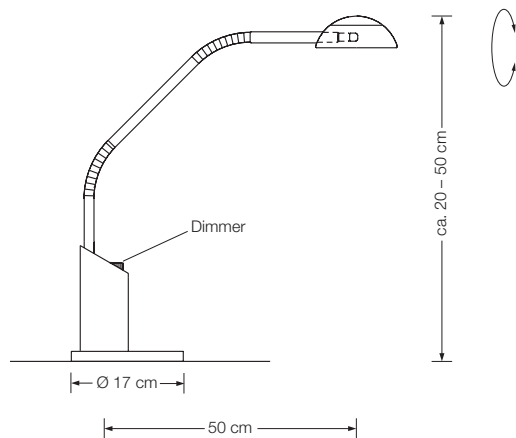

YON T

Tischleuchte

Designed by: Florian Schulz

Schirm: Metall Ø 12 cm, verstellbar

Fassung: GY6.35, max. 50 W / 12 V

Leuchtmittel: 1 x G6 inkl., 35 W $\triangleq$ 50 W, dimmbar

Kabel: 2,5 m

Dimmer: integriert

YON T – Ms	Messing poliert, lackiert	1.257 €
YON T – Mt	Messing matt gebürstet, lackiert	1.382 €
YON T – Ni	Messing vernickelt	1.257 €
YON T – Nm	Messing vernickelt, matt gebürstet	1.382 €
YON T – Cr	Messing verchromt	1.382 €
YON T – Cu	Messing verkupfert, lackiert	1.382 €
YON T – Cm	Messing verkupfert, matt gebürstet, lackiert	1.445 €
YON T – Br	Messing brüniert, lackiert	1.508 €
YON T – Bd	Messing dunkel brüniert, lackiert	1.634 €

Alle Preise netto zzgl. Versandkosten - siehe Preistabelle Seite 82/83.