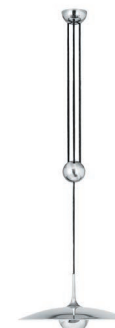

ONOS 40 M – Mittelzug

Pendelzugleuchte

Baldachin: Ø 9 cm
Schirm: Metall Ø 40 cm, mit Blending
Fassung: E27, max. 100 W

ONOS 40 M – Ms	Messing poliert, lackiert	1.264 €
ONOS 40 M – Mt	Messing matt gebürstet, lackiert	1.390 €
ONOS 40 M – Ni	Messing vernickelt	1.264 €
ONOS 40 M – Nm	Messing vernickelt, matt gebürstet	1.390 €
ONOS 40 M – Cr	Messing verchromt	1.390 €
ONOS 40 M – Cu	Messing verkupfert, lackiert	1.390 €
ONOS 40 M – Cm	Messing verkupfert, matt gebürstet, lackiert	1.453 €
ONOS 40 M – Br	Messing brüniert, lackiert	1.517 €
ONOS 40 M – Bd	Messing dunkel brüniert, lackiert	1.643 €