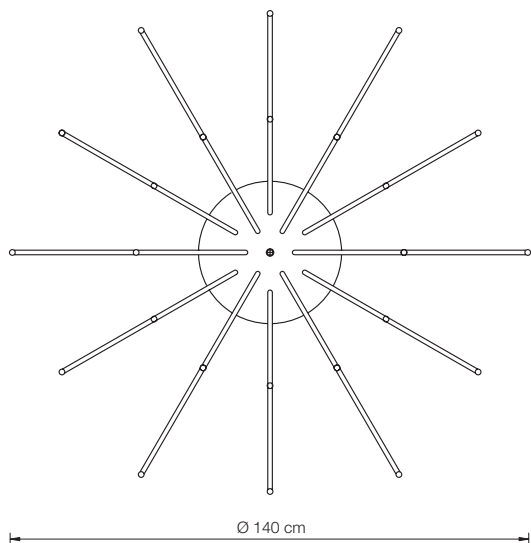

MESA 24

Leuchter

24 Arme für Steckmontage

Designed by: Florian Schulz

Gesamthöhe: von 95 - 315 cm *

Ø: 140 cm

Fassung: 24 x G4, max. 24 x 20 W / 12 V

Leuchtmittel: 24 x G4 inkl., dimmbar

Dimmer: stufenlose Lichtregelung bauseits möglich**

MESA 24 – Ms	Messing poliert, lackiert	4.467 €
MESA 24 – Mt	Messing matt gebürstet, lackiert	4.912 €
MESA 24 – Ni	Messing vernickelt	4.467 €
MESA 24 – Nm	Messing vernickelt, matt gebürstet	4.912 €
MESA 24 – Cr	Messing verchromt	4.912 €
MESA 24 – Cu	Messing verkupfert, lackiert	4.913 €
MESA 24 – Cm	Messing verkupfert, matt gebürstet, lackiert	5.137 €
MESA 24 – Br	Messing brüniert, lackiert	5.360 €
MESA 24 – Bd	Messing dunkel brüniert, lackiert	5.807 €

Alle Preise netto zzgl. Versandkosten - siehe Preistabelle Seite 82/83.

* mittels Teleskop-Pendelrohren einstellbar auf:

Gesamthöhe 95 – 135 cm (Standard)

Gesamthöhe 125 – 195 cm

Gesamthöhe 185 – 315 cm

Bitte bei Bestellung angeben.

Andere Pendellängen auf Anfrage.

** Diese Leuchten sind mit 3 elektronischen Transformatoren von je 210 VA Leistung ausgestattet. Eine stufenlose Helligkeitsregelung ist durch Einbau eines dafür geeigneten Dimmers von mindestens 480 VA in die Hausinstallation möglich.

LED-Version auf Anfrage.