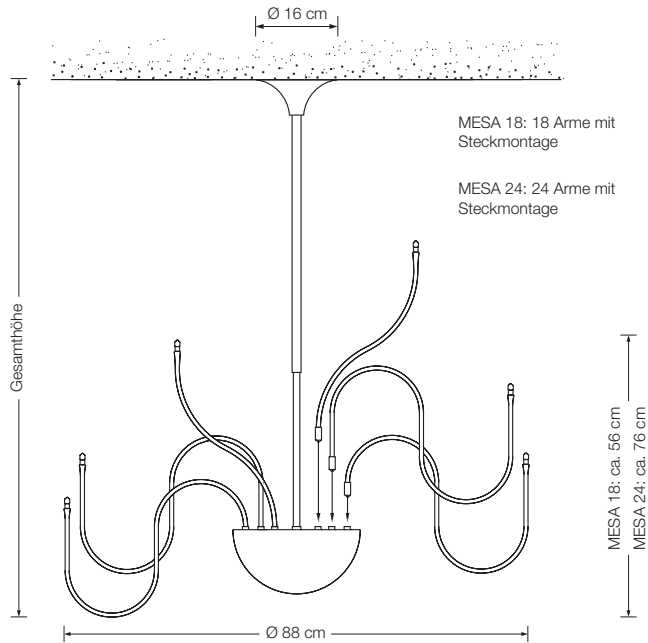

MESA 18

Leuchter

18 Arme für Steckmontage

Designed by: Florian Schulz
Gesamthöhe: von 85 - 305 cm *
Ø: 88 cm
Fassung: 18 x G4, max. 18 x 20 W / 12 V
Leuchtmittel: 18 x G4 inkl., dimmbar
Dimmer: stufenlose Lichtregelung bauseits möglich**

MESA 18 – Ms	Messing poliert, lackiert	3.695 €
MESA 18 – Mt	Messing matt gebürstet, lackiert	4.065 €
MESA 18 – Ni	Messing vernickelt	3.695 €
MESA 18 – Nm	Messing vernickelt, matt gebürstet	4.065 €
MESA 18 – Cr	Messing verchromt	4.065 €
MESA 18 – Cu	Messing verkupfert, lackiert	4.065 €
MESA 18 – Cm	Messing verkupfert, matt gebürstet, lackiert	4.250 €
MESA 18 – Br	Messing brüniert, lackiert	4.435 €
MESA 18 – Bd	Messing dunkel brüniert, lackiert	4.804 €

Alle Preise netto zzgl. Versandkosten - siehe Preistabelle Seite 82/83.

* mittels Teleskop-Pendelrohren einstellbar auf:

Gesamthöhe 85 – 125 cm (Standard)
Gesamthöhe 115 – 185 cm
Gesamthöhe 175 – 305 cm

Bitte bei Bestellung angeben.

Andere Pendellängen auf Anfrage.

** Diese Leuchten sind mit 2 elektronischen Transformatoren von je 210 VA Leistung ausgestattet. Eine stufenlose Helligkeitsregelung ist durch Einbau eines dafür geeigneten Dimmers von mindestens 360 VA in die Hausinstallation möglich.

LED-Version auf Anfrage.