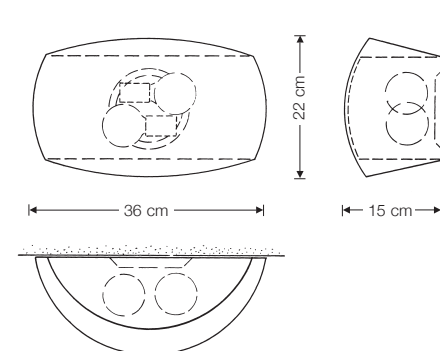

BEO

Wand- und Treppenhausleuchte
direktes und indirektes Licht
Glasabdeckung nach oben und unten

Designed by: Florian Schulz

Breite: 36 cm
Fassung: 2 x E27, max. 2 x 100 W
Leuchtmittel: 2 x E27 LED á 1055 Lumen, 10,5 W inkl., dimmbar
2700° K, 11 W $\hat{=}$ 75 W
Dimmer: über Hausinstallation möglich (Standard)*

BEO – Ms	Messing poliert, lackiert	948 €
BEO – Mt	Messing matt gebürstet, lackiert	1.043 €
BEO – Ni	Messing vernickelt	948 €
BEO – Nm	Messing vernickelt, matt gebürstet	1.043 €
BEO – Cr	Messing verchromt	1.043 €
BEO – Cu	Messing verkupfert, lackiert	1.043 €
BEO – Cm	Messing verkupfert, matt gebürstet, lackiert	1.090 €
BEO – Br	Messing brüniert, lackiert	1.137 €
BEO – Bd	Messing dunkel brüniert, lackiert	1.232 €

Alle Preise netto zzgl. Versandkosten - siehe Preistabelle Seite 82/83.

* DALI-Modul mit Casambi Dimmer 165 €

Alternativ empfehlen wir (*unverbindlich*)

folgende Dimmer Fabrikate:

- Jung 1731DD
- Feller 40300.FC
- Arditì 027505
- Kopp 8033