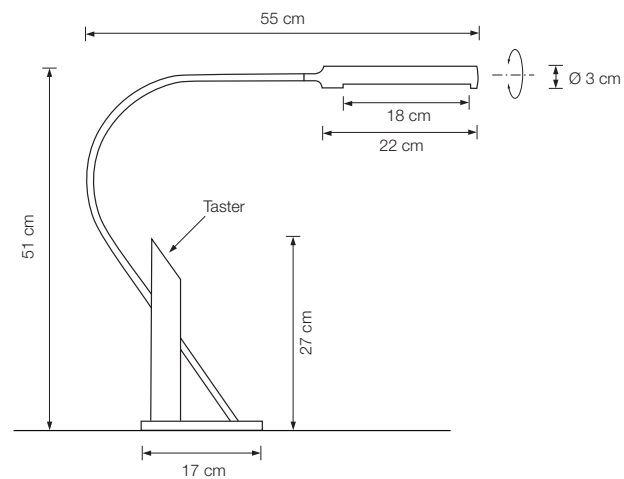

TOPAN

Tischleuchte

Designed by: Jens Schump

Höhe: 51 cm

Ausladung: 55 cm

Schirm: Ø 3 cm, ca. 23 cm lang, 180° drehbar

Leuchtmittel: LED-Line TW (ca. 12,5 W) inkl., auswechselbar
ca. 1330 Lumen
dimmbar

Taster 1: stufenloser Weißwechsel von 2700° – 5700° K

Taster 2: An / Aus / Dimmen

Farbwiedergabe: > 95 Ra

Kabel: 3 m Textil schwarz (Standard)

Dimmer: integriert

TOPAN – Ms	Messing poliert, lackiert	1.260 €
TOPAN – Mt	Messing matt gebürstet, lackiert	1.386 €
TOPAN – Ni	Messing vernickelt	1.260 €
TOPAN – Nm	Messing vernickelt, matt gebürstet	1.386 €
TOPAN – Cr	Messing verchromt	1.386 €
TOPAN – Cu	Messing verkupfert, lackiert	1.386 €
TOPAN – Cm	Messing verkupfert, matt gebürstet, lackiert	1.449 €
TOPAN – Br	Messing brüniert, lackiert	1.512 €
TOPAN – Bd	Messing dunkel brüniert, lackiert	1.638 €

Alle Preise netto zzgl. Versandkosten - siehe Preistabelle Seite 82/83.