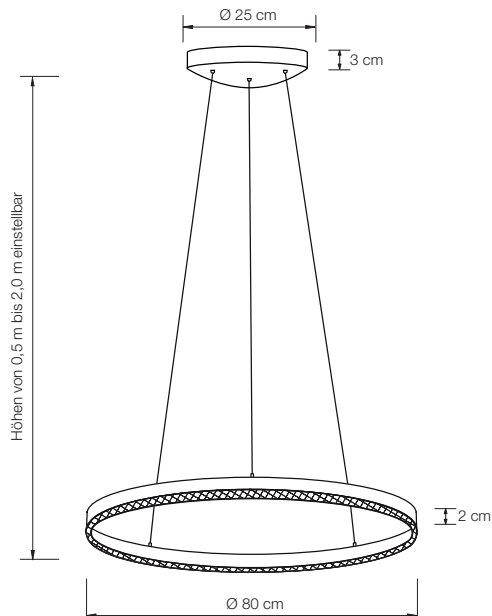

ONE 80

Pendelleuchte dimmbar, höhenstellbar

Designed by: Florian Schulz + Jens Schump

Höhe: von 0,5 bis 2 m einstellbar (Standard)*
Ø Ring: 80 cm
Ø Baldachin: 25 cm
Leuchtmittel: LED-Band (108 Watt) mit Diffusor inkl.
ca. 4200 Lumen, Licht nach oben und unten
Lichtfarbe: warmweiß 2700 K
Farbwiedergabe: > 95 Ra
Dimmer: über Hausinstallation möglich (Standard)**

ONE 80 – Ms	Messing poliert, lackiert	3.876 €
ONE 80 – Mt	Messing matt gebürstet, lackiert	4.264 €
ONE 80 – Ni	Messing vernickelt	3.876 €
ONE 80 – Nm	Messing vernickelt, matt gebürstet	4.264 €
ONE 80 – Cr	Messing verchromt	4.264 €
ONE 80 – Cu	Messing verkupfert, lackiert	4.264 €
ONE 80 – Cm	Messing verkupfert, matt gebürstet, lackiert	4.457 €
ONE 80 – Br	Messing brüniert, lackiert	4.651 €
ONE 80 – Bd	Messing dunkel brüniert, lackiert	5.039 €

Alle Preise netto zzgl. Versandkosten - siehe Preistabelle Seite 82/83.

* Andere Abhängehöhen auf Anfrage.

** DALI-Modul mit Casambi Dimmer
Alternativ empfehlen wir (*unverbindlich*)
folgende Dimmer Fabrikate:
– Jung 1731DD
– Feller 40300.RC
– Arditì 027505
– Kopp 8033

165 €