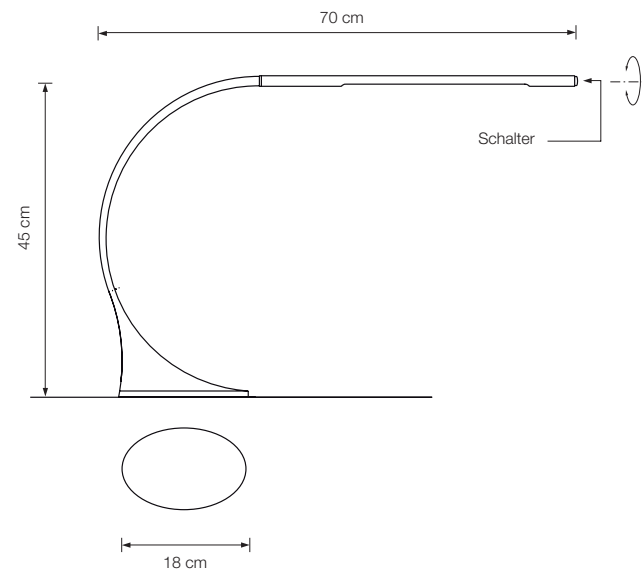

TOLED

Arbeits-Tischleuchte

Designed by: Florian Schulz

Höhe: 45 cm

Ausladung: 70 cm

Schirm: drehbar

Leuchtmittel: 1 x LED 150 (ca. 6 Watt) inkl.
auswechselbar
ca. 600 Lumen

Lichtfarbe: warmweiß 2700 K

Farbwiedergabe: > 90 Ra

Kabel: 2,5 m

TOLED – Ms	Messing poliert, lackiert	1.367 €
TOLED – Mt	Messing matt gebürstet, lackiert	1.510 €
TOLED – Ni	Messing vernickelt	1.367 €
TOLED – Nm	Messing vernickelt, matt gebürstet	1.510 €
TOLED – Cr	Messing verchromt	1.510 €
TOLED – Cu	Messing verkupfert, lackiert	1.510 €
TOLED – Cm	Messing verkupfert, matt gebürstet, lackiert	1.572 €
TOLED – Br	Messing brüniert, lackiert	1.640 €
TOLED – Bd	Messing dunkel brüniert, lackiert	1.777 €

Alle Preise netto zzgl. Versandkosten - siehe Preistabelle Seite 82/83.