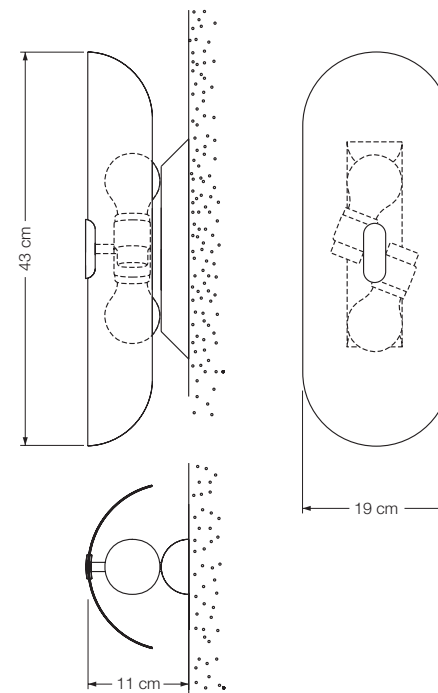

GEA Wandleuchte

Designed by: Florian Schulz

Höhe: 43 cm
Schirm: Glasblender weiß-opal
Fassung: 2 x E27, max. 2 x 100 W
Leuchtmittel: 2 x E27 LED á 1055 Lumen, 10,5 W inkl.,
dimmbar
Dimmer: bauseits

GEA – Ms	Messing poliert, lackiert	630 €
GEA – Mt	Messing matt gebürstet, lackiert	662 €
GEA – Ni	Messing vernickelt	630 €
GEA – Nm	Messing vernickelt, matt gebürstet	662 €
GEA – Cr	Messing verchromt	662 €
GEA – Cu	Messing verkupfert, lackiert	693 €
GEA – Cm	Messing verkupfert, matt gebürstet, lackiert	725 €
GEA – Br	Messing brüniert, lackiert	756 €
GEA – Bd	Messing dunkel brüniert, lackiert	819 €

Alle Preise netto zzgl. Versandkosten - siehe Preistabelle Seite 82/83.

DALI-Modul LUN-DALI 236 €