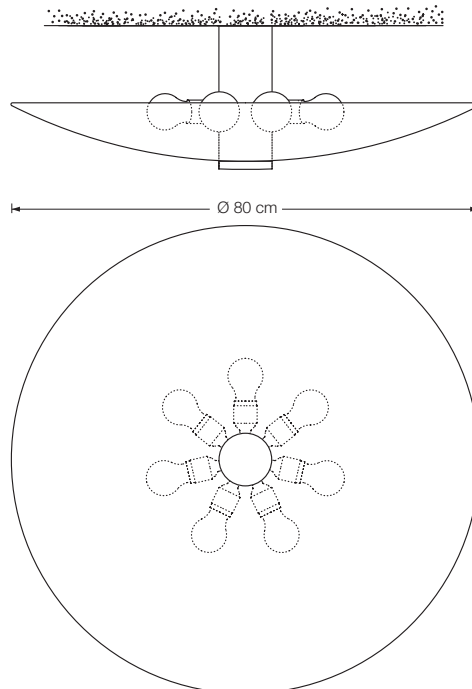

GELA 80

Deckenleuchte

Designed by: Florian Schulz

Schirm: Glas weiß-opal, Ø 80 cm
Fassung: 7 x E27, max. 7 x 100 W
Dimmer: über Hausinstallation möglich (Standard)*

GELA 80 – Ms	Messing poliert, lackiert	1.413 €
GELA 80 – Mt	Messing matt gebürstet, lackiert	1.483 €
GELA 80 – Ni	Messing vernickelt	1.413 €
GELA 80 – Nm	Messing vernickelt, matt gebürstet	1.483 €
GELA 80 – Cr	Messing verchromt	1.483 €
GELA 80 – Cu	Messing verkupfert, lackiert	1.554 €
GELA 80 – Cm	Messing verkupfert, matt gebürstet, lackiert	1.625 €
GELA 80 – Br	Messing brüniert, lackiert	1.695 €
GELA 80 – Bd	Messing dunkel brüniert, lackiert	1.837 €
Auf Wunsch: 7 x E27 LED-Leuchtmittel (75 W)		86 €

Bitte bei Bestellung angeben.

Alle Preise netto zzgl. Versandkosten - siehe Preistabelle Seite 82/83.

Sonderlängen (Wand- / Deckenabstand) auf Anfrage