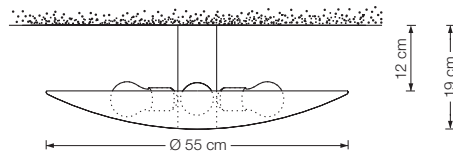

SELA 55

Deckenleuchte, indirektes Licht

Designed by: Florian Schulz

Schirm: Metall Ø 55 cm
Fassung: 5 x E27, max. 5 x 100 W
Dimmer: über Hausinstallation möglich (Standard)*

SELA 55 – Ms	Messing poliert, lackiert	900 €
SELA 55 – Mt	Messing matt gebürstet, lackiert	989 €
SELA 55 – Ni	Messing vernickelt	900 €
SELA 55 – Nm	Messing vernickelt, matt gebürstet	989 €
SELA 55 – Cr	Messing verchromt	989 €
SELA 55 – Cu	Messing verkupfert, lackiert	990 €
SELA 55 – Cm	Messing verkupfert, matt gebürstet, lackiert	1.035 €
SELA 55 – Br	Messing brüniert, lackiert	1.080 €
SELA 55 – Bd	Messing dunkel brüniert, lackiert	1.170 €
Auf Wunsch:	5 x E 27 LED-Leuchtmittel (75 W)	61 €

Bitte bei Bestellung angeben.

Alle Preise netto zzgl. Versandkosten - siehe Preistabelle Seite 82/83.