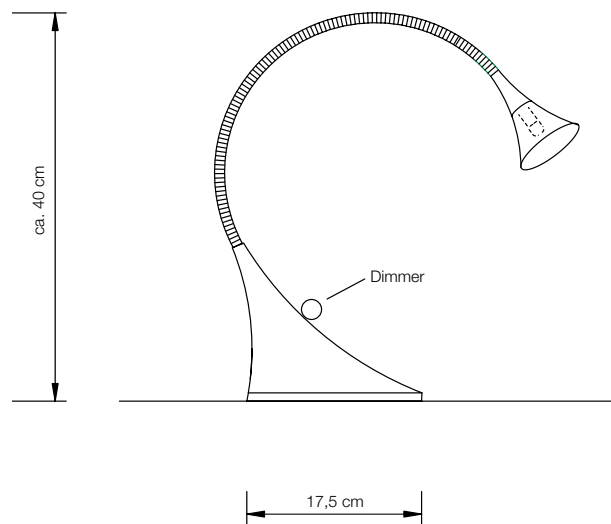

TOA

Tischleuchte mit flexibler, speziell verstärkter Stahlfeder

Designed by: Florian Schulz

Höhe: bis max. 50 cm
Schirm: TEFLON weiß, Ø 7 cm
Fassung: GY6.35, max. 50 W / 12 V
Leuchtmittel: 1 x G6 inkl., dimmbar
Kabel: 2,5 m
Dimmer: integriert

TOA – Ms	Messing poliert, lackiert	830 €
TOA – Mt	Messing matt gebürstet, lackiert	914 €
TOA – Ni	Messing vernickelt	830 €
TOA – Nm	Messing vernickelt, matt gebürstet	914 €
TOA – Cr	Messing verchromt	914 €
TOA – Cu	Messing verkupfert, lackiert	914 €
TOA – Cm	Messing verkupfert, matt gebürstet, lackiert	955 €
TOA – Br	Messing brüniert, lackiert	996 €
TOA – Bd	Messing dunkel brüniert, lackiert	1.079 €

Alle Preise netto zzgl. Versandkosten - siehe Preistabelle Seite 82/83.