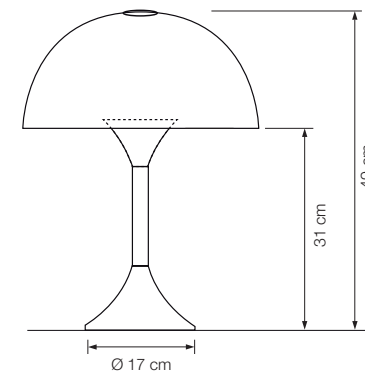

TAU Tischleuchte

Designed by: Jens Schump

Höhe: ca. 50 cm
Schirm: Glas weiß-opal, Ø 36 cm
Fassung: 3 x E27, max. 100 Watt
Leuchtmittel: 3 x E27 LED á 1055 Lumen, 10,5 W inkl., dimmbar
Mittelteil: Nussbaum Mokka (Standard)*
Kabel: 2,5 m
Dimmer: integriert

TAU – Ms	Messing poliert, lackiert	839 €
TAU – Mt	Messing matt gebürstet, lackiert	923 €
TAU – Ni	Messing vernickelt	839 €
TAU – Nm	Messing vernickelt, matt gebürstet	923 €
TAU – Cr	Messing verchromt	923 €
TAU – Cu	Messing verkupfert, lackiert	923 €
TAU – Cm	Messing verkupfert, matt gebürstet, lackiert	965 €
TAU – Br	Messing brüniert, lackiert	1.007 €
TAU – Bd	Messing dunkel brüniert, lackiert	1.091 €

Alle Preise netto zzgl. Versandkosten - siehe Preistabelle Seite 82/83.

* wahlweise: Nussbaum Cognac
Bitte bei Bestellung angeben.