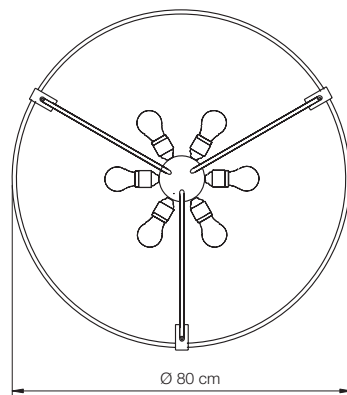

EREA 80

Deckenleuchte

Designed by: Florian Schulz

Höhe: Standard 100 cm
oder nach Angabe
(min. 60 cm bis max. 200 cm)

Schirm: Glas weiß-opal, Ø 80 cm

Fassung: 6 x E27, max. 6 x 205 W

Dimmer: über Hausinstallation möglich (Standard)*

EREA 80 – Ms	Messing poliert, lackiert	2.115 €
EREA 80 – Mt	Messing matt gebürstet, lackiert	2.263 €
EREA 80 – Ni	Messing vernickelt	2.115 €
EREA 80 – Nm	Messing vernickelt, matt gebürstet	2.263 €
EREA 80 – Cr	Messing verchromt	2.263 €
EREA 80 – Cu	Messing verkupfert, lackiert	2.327 €
EREA 80 – Cm	Messing verkupfert, matt gebürstet, lackiert	2.433 €
EREA 80 – Br	Messing brüniert, lackiert	2.539 €
EREA 80 – Bd	Messing dunkel brüniert, lackiert	2.750 €

Alle Preise netto zzgl. Versandkosten - siehe Preistabelle Seite 82/83.

* DALI-Modul mit Casambi Dimmer 165 €

Alternativ empfehlen wir (*unverbindlich*)

folgende Dimmer Fabrikate:

- Jung 1731DD
- Feller 40300.RC
- Arditì 027505
- Kopp 8033