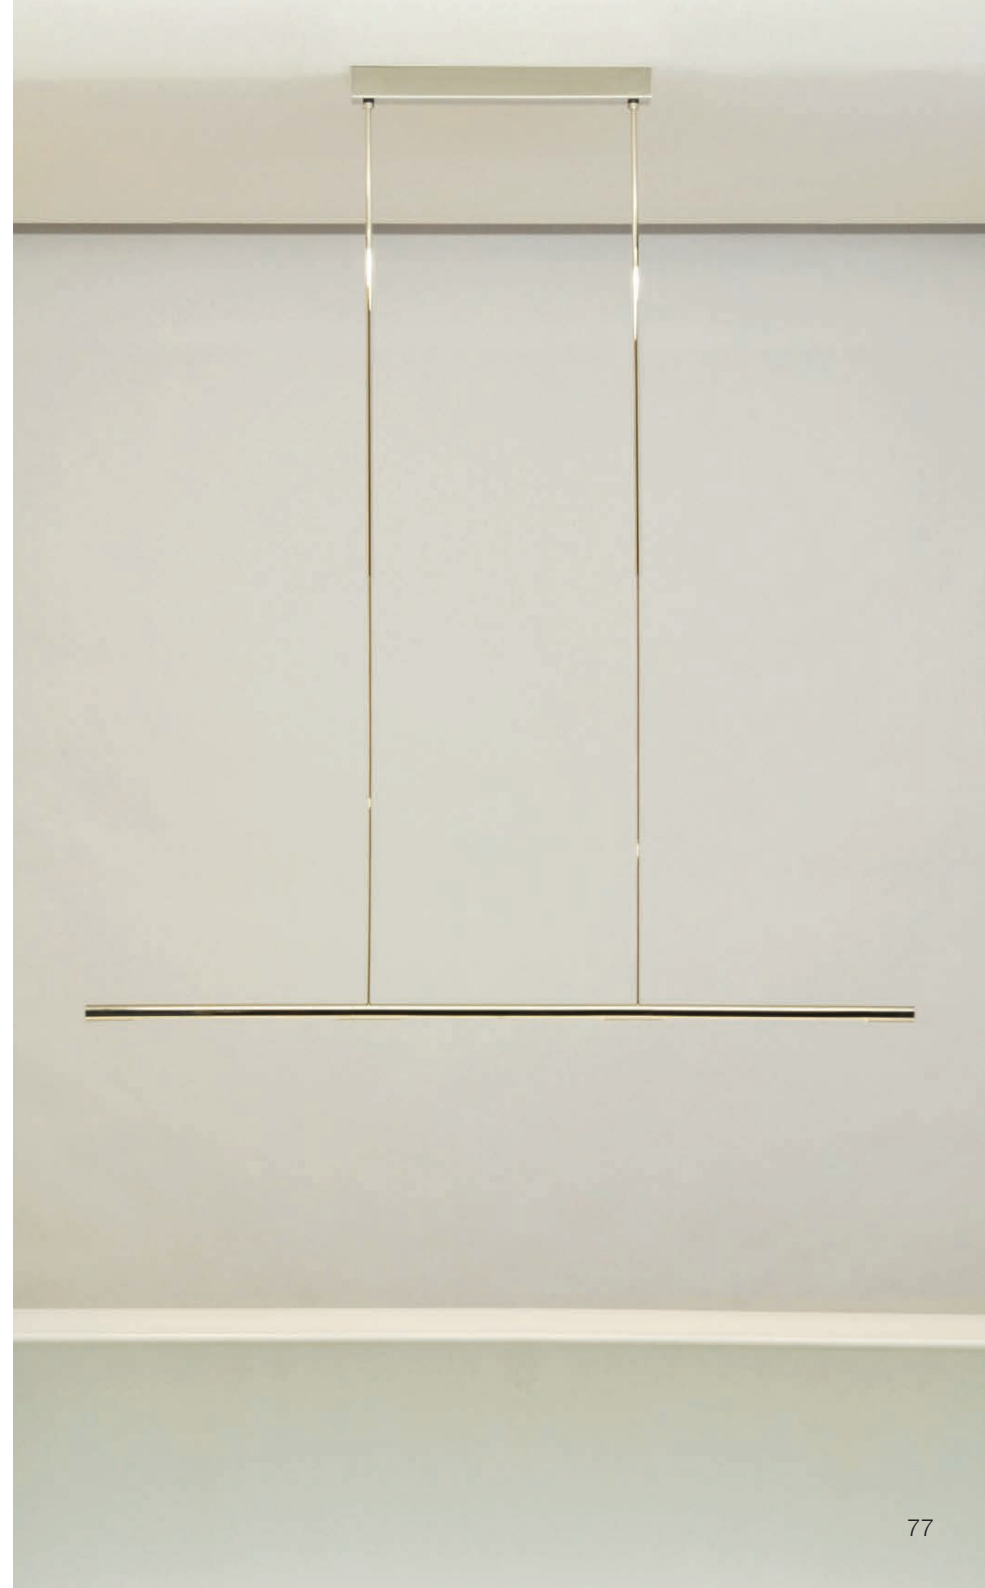

## PEN 142

**Pendelleuchte höhenverstellbar  
alle drei Leuchtelemente drehbar (360°)**

Designed by: Florian Schulz

Länge: 142 cm  
 Baldachin: 53 x 5 x 5 cm  
 Höhe: verstellbar von 80 bis 140 cm (Standard)\*  
 Leuchtmittel: 3 x LED 150 (insg. ca. 24 Watt) inkl.  
 auswechselbar  
 ca. 2200 Lumen  
 Lichtfarbe: warmweiß 2700 K  
 Farbwiedergabe: > 90 Ra  
 Dimmer: über Hausinstallation möglich (Standard)\*\*