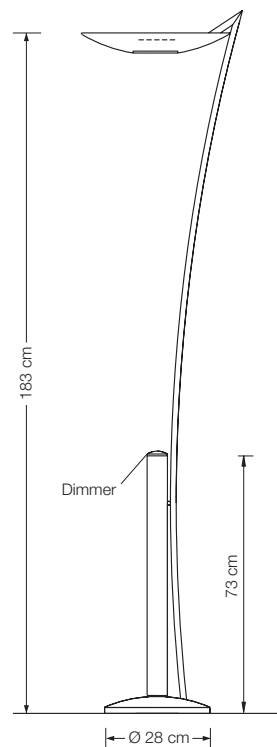

OKON Auslaufmodell

Raumstrahler

Designed by: Florian Schulz

Höhe: 183 cm

Schirm: Metall Ø 40 cm

indirekt und
durch Glasdiffusor direkt strahlend

Fassung: R7s, max. 500 W

Leuchtmittel: 1 x R7s inkl., dimmbar

Kabel: 5 m

Dimmer: integriert

OKON – Ms	Messing poliert, lackiert	2.563 €
OKON – Mt	Messing matt gebürstet, lackiert	2.819 €
OKON – Ni	Messing vernickelt	2.563 €
OKON – Nm	Messing vernickelt, matt gebürstet	2.819 €
OKON – Cr	Messing verchromt	2.819 €
OKON – Cu	Messing verkupfert, lackiert	2.820 €
OKON – Cm	Messing verkupfert, matt gebürstet, lackiert	2.948 €
OKON – Br	Messing brüniert, lackiert	3.076 €
OKON – Bd	Messing dunkel brüniert, lackiert	3.332 €

Alle Preise netto zzgl. Versandkosten - siehe Preistabelle Seite 82/83.