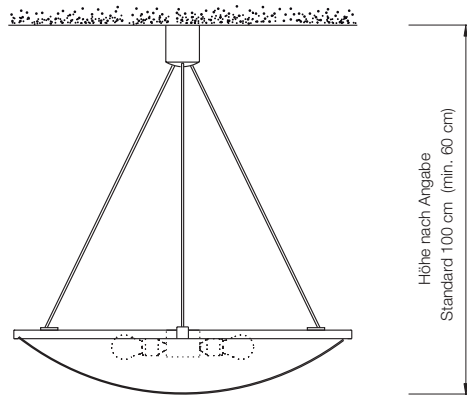

EREA 80

Deckenleuchte

Designed by: Florian Schulz

Höhe: Standard 100 cm
oder nach Angabe
(min. 60 cm bis max. 200 cm)

Schirm: Glas weiß-opal, Ø 80 cm

Fassung: 6 x E27, max. 6 x 205 W

Dimmer: über Hausinstallation möglich (Standard)*

EREA 80 – Ms	Messing poliert, lackiert	2.115 €
EREA 80 – Mt	Messing matt gebürstet, lackiert	2.263 €
EREA 80 – Ni	Messing vernickelt	2.115 €
EREA 80 – Nm	Messing vernickelt, matt gebürstet	2.263 €
EREA 80 – Cr	Messing verchromt	2.263 €
EREA 80 – Cu	Messing verkupfert, lackiert	2.327 €
EREA 80 – Cm	Messing verkupfert, matt gebürstet, lackiert	2.433 €
EREA 80 – Br	Messing brüniert, lackiert	2.539 €
EREA 80 – Bd	Messing dunkel brüniert, lackiert	2.750 €

Alle Preise netto zzgl. Versandkosten - siehe Preistabelle Seite 82/83.

* DALI-Modul mit Casambi Dimmer 165 €

Alternativ empfehlen wir (*unverbindlich*)

folgende Dimmer Fabrikate:

- Jung 1731DD
- Feller 40300.RC
- Arditì 027505
- Kopp 8033