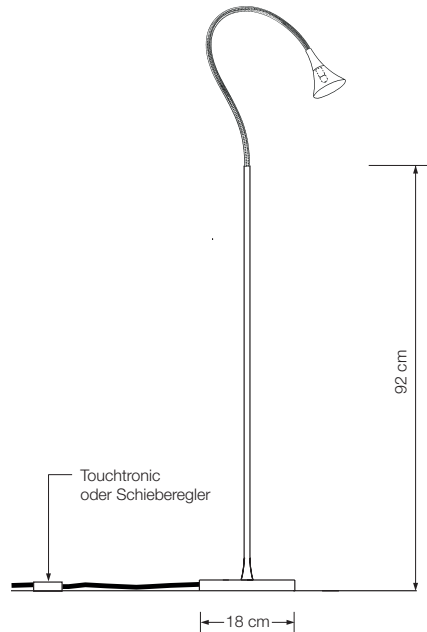

LIN

Leseleuchte mit flexibler, speziell verstärkter Stahlfeder

Designed by: Florian Schulz

Höhe: ca. 140 cm
Schirm: TEFLON weiß, Ø 7 cm
Fassung: GY6.35, max. 50 W / 12 V
Leuchtmittel: 1 x G6 inkl., 50 W $\hat{=}$ 75 W, dimmbar
Kabel: 2,5 m
Dimmer: elektronische Berührungssteuerung*

LIN – Ms	Messing poliert, lackiert	895 €
LIN – Mt	Messing matt gebürstet, lackiert	984 €
LIN – Ni	Messing vernickelt	895 €
LIN – Nm	Messing vernickelt, matt gebürstet	984 €
LIN – Cr	Messing verchromt	984 €
LIN – Cu	Messing verkupfert, lackiert	984 €
LIN – Cm	Messing verkupfert, matt gebürstet, lackiert	1.029 €
LIN – Br	Messing brüniert, lackiert	1.073 €
LIN – Bd	Messing dunkel brüniert, lackiert	1.163 €

Alle Preise netto zzgl. Versandkosten - siehe Preistabelle Seite 82/83.

* auf Wunsch mit elektronischem Schiebe-Regler
Bitte bei Bestellung angeben.