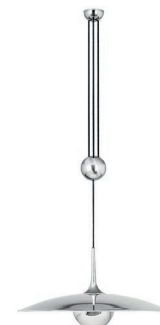

ONOS 55 M – Mittelzug

Pendelzugleuchte

Baldachin: Ø 9 cm
Schirm: Metall Ø 55 cm, mit Blending
Fassung: E27, max. 100 W

ONOS 55 M – Ms	Messing poliert, lackiert	1.425 €
ONOS 55 M – Mt	Messing matt gebürstet, lackiert	1.567 €
ONOS 55 M – Ni	Messing vernickelt	1.425 €
ONOS 55 M – Nm	Messing vernickelt, matt gebürstet	1.567 €
ONOS 55 M – Cr	Messing verchromt	1.567 €
ONOS 55 M – Cu	Messing verkupfert, lackiert	1.567 €
ONOS 55 M – Cm	Messing verkupfert, matt gebürstet, lackiert	1.639 €
ONOS 55 M – Br	Messing brüniert, lackiert	1.710 €
ONOS 55 M – Bd	Messing dunkel brüniert, lackiert	1.852 €