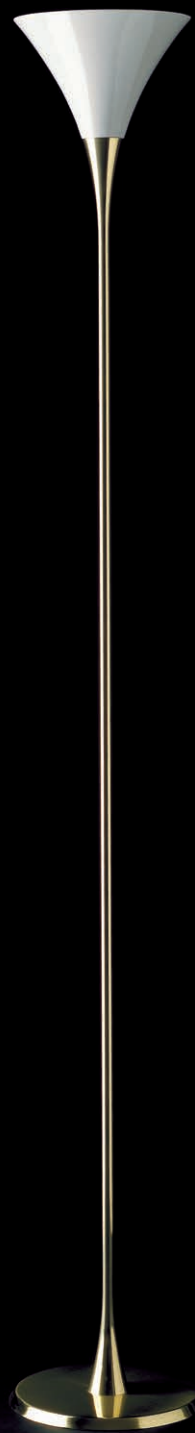

LONEA

Raumstrahler

Designed by: Florian Schulz

Höhe: 180 cm

Schirm: Glas weiß-opal, Ø 23 cm

Fassung: E27, max. 250 W

Leuchtmittel: 1 x OS E27 Parathom inkl., 2452 Lumen,
21 W $\hat{=}$ 150 W, 2700° K, dimmbar

Kabel: 3 m

Dimmer: in Zuleitung

LONEA – Ms	Messing poliert, lackiert	1.143 €
LONEA – Mt	Messing matt gebürstet, lackiert	1.259 €
LONEA – Ni	Messing vernickelt	1.143 €
LONEA – Nm	Messing vernickelt, matt gebürstet	1.259 €
LONEA – Cr	Messing verchromt	1.259 €
LONEA – Cu	Messing verkupfert, lackiert	1.259 €
LONEA – Cm	Messing verkupfert, matt gebürstet, lackiert	1.315 €
LONEA – Br	Messing brüniert, lackiert	1.372 €
LONEA – Bd	Messing dunkel brüniert, lackiert	1.486 €

Alle Preise netto zzgl. Versandkosten - siehe Preistabelle Seite 82/83.