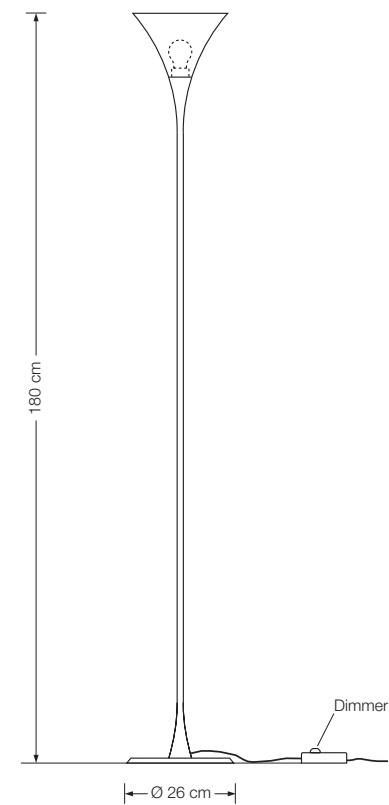

LONEA

Raumstrahler

Designed by: Florian Schulz

Höhe: 180 cm

Schirm: Glas weiß-opal, Ø 23 cm

Fassung: E27, max. 250 W

Leuchtmittel: 1 x OS E27 Parathom inkl., 2452 Lumen,
21 W $\hat{=}$ 150 W, 2700° K, dimmbar

Kabel: 3 m

Dimmer: in Zuleitung

LONEA – Ms	Messing poliert, lackiert	1.143 €
LONEA – Mt	Messing matt gebürstet, lackiert	1.259 €
LONEA – Ni	Messing vernickelt	1.143 €
LONEA – Nm	Messing vernickelt, matt gebürstet	1.259 €
LONEA – Cr	Messing verchromt	1.259 €
LONEA – Cu	Messing verkupfert, lackiert	1.259 €
LONEA – Cm	Messing verkupfert, matt gebürstet, lackiert	1.315 €
LONEA – Br	Messing brüniert, lackiert	1.372 €
LONEA – Bd	Messing dunkel brüniert, lackiert	1.486 €

Alle Preise netto zzgl. Versandkosten - siehe Preistabelle Seite 82/83.