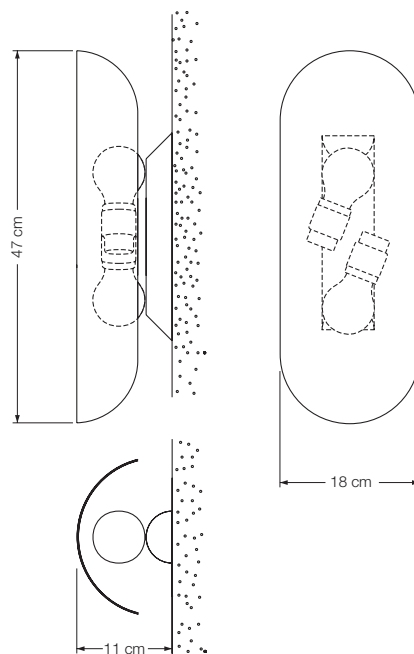

ALIA

Wandleuchte, indirektes Licht

Designed by: Florian Schulz

Höhe: 47 cm

Schirm: Metall-Blender

Fassung: 2 x E27, max. 2 x 100 W

Leuchtmittel: 2 x E27 LED á 1055 Lumen, 10,5 W inkl.,
dimmbar

Dimmer: bauseits

ALIA – Ms	Messing poliert, lackiert	761 €
ALIA – Mt	Messing matt gebürstet, lackiert	836 €
ALIA – Ni	Messing vernickelt	761 €
ALIA – Nm	Messing vernickelt, matt gebürstet	836 €
ALIA – Cr	Messing verchromt	836 €
ALIA – Cu	Messing verkupfert, lackiert	837 €
ALIA – Cm	Messing verkupfert, matt gebürstet, lackiert	875 €
ALIA – Br	Messing brüniert, lackiert	913 €
ALIA – Bd	Messing dunkel brüniert, lackiert	989 €

Alle Preise netto zzgl. Versandkosten - siehe Preistabelle Seite 82/83.

DALI-Modul LUN-DALI 236 €