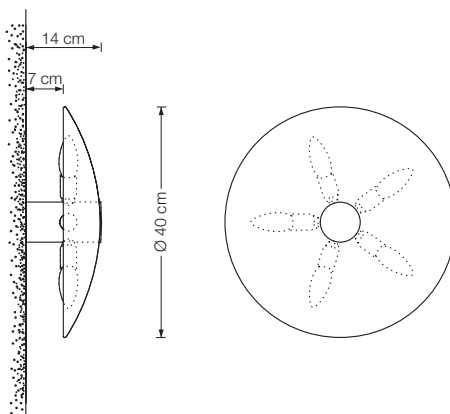

GELA 40

Wand- / Deckenleuchte

Designed by: Florian Schulz

Schirm: Glas weiß-opal, Ø 40 cm
Fassung: 5 x E14, max. 5 x 60 W
Dimmer: über Hausinstallation möglich (Standard)*

GELA 40 – Ms	Messing poliert, lackiert	660 €
GELA 40 – Mt	Messing matt gebürstet, lackiert	693 €
GELA 40 – Ni	Messing vernickelt	660 €
GELA 40 – Nm	Messing vernickelt, matt gebürstet	693 €
GELA 40 – Cr	Messing verchromt	693 €
GELA 40 – Cu	Messing verkupfert, lackiert	726 €
GELA 40 – Cm	Messing verkupfert, matt gebürstet, lackiert	759 €
GELA 40 – Br	Messing brüniert, lackiert	792 €
GELA 40 – Bd	Messing dunkel brüniert, lackiert	858 €
Auf Wunsch: 5 x E14 LED-Leuchtmittel (60 W)		56 €

Bitte bei Bestellung angeben.

Alle Preise netto zzgl. Versandkosten - siehe Preistabelle Seite 82/83.

Sonderlängen (Wand- / Deckenabstand) auf Anfrage

GELA 55

Deckenleuchte

Designed by: Florian Schulz

Schirm: Glas weiß-opal, Ø 55 cm
Fassung: 5 x E27, max. 5 x 100 W
Dimmer: über Hausinstallation möglich (Standard)*

GELA 55 – Ms	Messing poliert, lackiert	684 €
GELA 55 – Mt	Messing matt gebürstet, lackiert	719 €
GELA 55 – Ni	Messing vernickelt	684 €
GELA 55 – Nm	Messing vernickelt, matt gebürstet	719 €
GELA 55 – Cr	Messing verchromt	719 €
GELA 55 – Cu	Messing verkupfert, lackiert	753 €
GELA 55 – Cm	Messing verkupfert, matt gebürstet, lackiert	787 €
GELA 55 – Br	Messing brüniert, lackiert	821 €
GELA 55 – Bd	Messing dunkel brüniert, lackiert	890 €
Auf Wunsch: 5 x E27 LED-Leuchtmittel (75 W)		61 €

Bitte bei Bestellung angeben.

Alle Preise netto zzgl. Versandkosten - siehe Preistabelle Seite 82/83.

Sonderlängen (Wand- / Deckenabstand) auf Anfrage