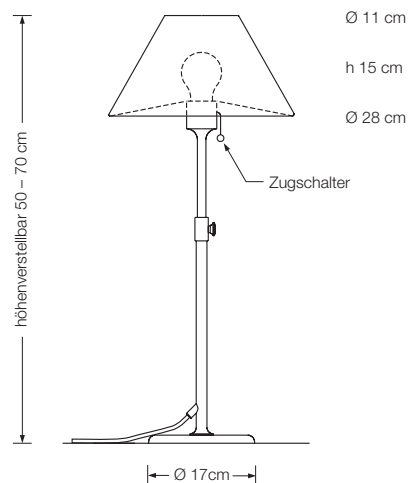

ELAS – Ms	Messing poliert, lackiert	952 €
ELAS – Mt	Messing matt gebürstet, lackiert	1.048 €
ELAS – Ni	Messing vernickelt	952 €
ELAS – Nm	Messing vernickelt, matt gebürstet	1.048 €
ELAS – Cr	Messing verchromt	1.048 €
ELAS – Cu	Messing verkupfert, lackiert	1.048 €
ELAS – Cm	Messing verkupfert, matt gebürstet, lackiert	1.094 €
ELAS – Br	Messing brüniert, lackiert	1.142 €
ELAS – Bd	Messing dunkel brüniert, lackiert	1.237 €

Alle Preise netto zzgl. Versandkosten - siehe Preistabelle Seite 82/83.

ELAS S

Tischleuchte

Designed by: Florian Schulz

Höhe: verstellbar von 50 - 70 cm
Schirm: Seide* Ø 28 cm
Fassung: E27, max. 100 W
Leuchtmittel: 1 x E27 LED á 1055 Lumen, 10,5 W inkl.
2700° K, 11 W $\hat{=}$ 75 W, dimmbar
Kabel: 2,5 m
Dimmer: in Zuleitung

ELAS S – Ms	Messing poliert, lackiert	731 €
ELAS S – Mt	Messing matt gebürstet, lackiert	783 €
ELAS S – Ni	Messing vernickelt	731 €
ELAS S – Nm	Messing vernickelt, matt gebürstet	783 €
ELAS S – Cr	Messing verchromt	783 €
ELAS S – Cu	Messing verkupfert, lackiert	804 €
ELAS S – Cm	Messing verkupfert, matt gebürstet, lackiert	841 €
ELAS S – Br	Messing brüniert, lackiert	878 €
ELAS S – Bd	Messing dunkel brüniert, lackiert	951 €

Alle Preise netto zzgl. Versandkosten - siehe Preistabelle Seite 82/83.

* nach Musterkarte VS Manufaktur.
Bei Schirmfertigung aus anderem Material
Mehrpreis nach Aufwand.
Stoffbedarf: 50 x 80 cm