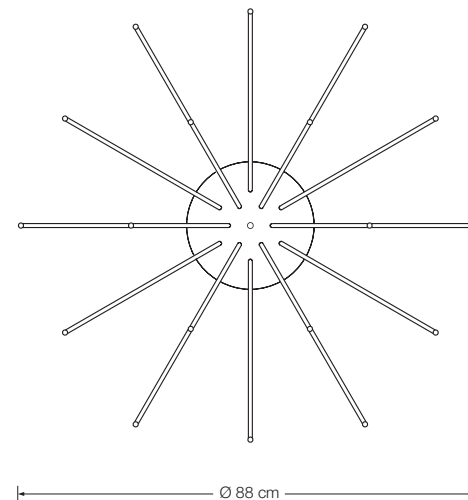

MESA 18

Leuchter

18 Arme für Steckmontage

Designed by: Florian Schulz
Gesamthöhe: von 85 - 305 cm *
Ø: 88 cm
Fassung: 18 x G4, max. 18 x 20 W / 12 V
Leuchtmittel: 18 x G4 inkl., dimmbar
Dimmer: stufenlose Lichtregelung bauseits möglich**

MESA 18 – Ms	Messing poliert, lackiert	3.695 €
MESA 18 – Mt	Messing matt gebürstet, lackiert	4.065 €
MESA 18 – Ni	Messing vernickelt	3.695 €
MESA 18 – Nm	Messing vernickelt, matt gebürstet	4.065 €
MESA 18 – Cr	Messing verchromt	4.065 €
MESA 18 – Cu	Messing verkupfert, lackiert	4.065 €
MESA 18 – Cm	Messing verkupfert, matt gebürstet, lackiert	4.250 €
MESA 18 – Br	Messing brüniert, lackiert	4.435 €
MESA 18 – Bd	Messing dunkel brüniert, lackiert	4.804 €

Alle Preise netto zzgl. Versandkosten - siehe Preistabelle Seite 82/83.

* mittels Teleskop-Pendelrohren einstellbar auf:

Gesamthöhe 85 – 125 cm (Standard)
Gesamthöhe 115 – 185 cm
Gesamthöhe 175 – 305 cm

Bitte bei Bestellung angeben.

Andere Pendellängen auf Anfrage.

** Diese Leuchten sind mit 2 elektronischen Transformatoren von je 210 VA Leistung ausgestattet. Eine stufenlose Helligkeitsregelung ist durch Einbau eines dafür geeigneten Dimmers von mindestens 360 VA in die Hausinstallation möglich.

LED-Version auf Anfrage.