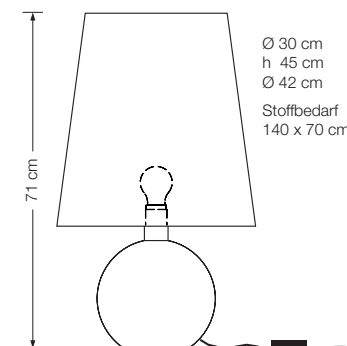

ORA 25

Messingkugel Ø 25 cm

Höhe: 71 cm

ORA 25 – Ms	Messing poliert, lackiert	1.058 €
ORA 25 – Mt	Messing matt gebürstet, lackiert	1.142 €
ORA 25 – Ni	Messing vernickelt	1.058 €
ORA 25 – Nm	Messing vernickelt, matt gebürstet	1.142 €
ORA 25 – Cr	Messing verchromt	1.142 €
ORA 25 – Cu	Messing verkupfert, lackiert	1.164 €
ORA 25 – Cm	Messing verkupfert, matt gebürstet, lackiert	1.216 €
ORA 25 – Br	Messing brüniert, lackiert	1.269 €
ORA 25 – Bd	Messing dunkel brüniert, lackiert	1.375 €

Alle Preise netto zzgl. Versandkosten - siehe Preistabelle Seite 82/83.