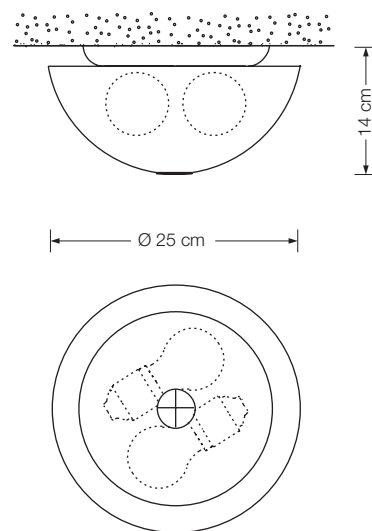

OLA 25

Deckenleuchte

Designed by: Florian Schulz

Höhe: 14 cm
Schirm: Glas weiß-opal, Ø 25 cm
Fassung: 2 x E27, max. 2 x 100 W
Leuchtmittel: 2 x E27 LED á 1055 Lumen, 10,5 W inkl., dimmbar
2700° K, 10,5 W $\hat{=}$ 75 W
Dimmer: über Hausinstallation möglich*

OLA 25 – Ms	Messing poliert, lackiert	444 €
OLA 25 – Mt	Messing matt gebürstet, lackiert	466 €
OLA 25 – Ni	Messing vernickelt	444 €
OLA 25 – Nm	Messing vernickelt, matt gebürstet	466 €
OLA 25 – Cr	Messing verchromt	466 €
OLA 25 – Cu	Messing verkupfert, lackiert	488 €
OLA 25 – Cm	Messing verkupfert, matt gebürstet, lackiert	510 €
OLA 25 – Br	Messing brüniert, lackiert	532 €
OLA 25 – Bd	Messing dunkel brüniert, lackiert	577 €

Alle Preise netto zzgl. Versandkosten - siehe Preistabelle Seite 82/83.

*DALI-Modul LUN-DALI 236 €