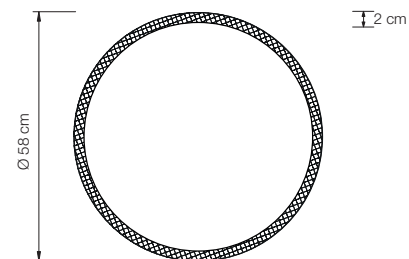

ONE 58

Pendelleuchte dimmbar, höhenstellbar

Designed by: Florian Schulz + Jens Schump

Höhe: von 0,5 bis 2 m einstellbar (Standard)*
Ø Ring: 58 cm
Ø Baldachin: 25 cm
Leuchtmittel: LED-Band (31,4 Watt) mit Diffusor inkl. ca. 3020 Lumen, Licht nach oben und unten
Lichtfarbe: warmweiß 2700 K
Farbwiedergabe: > 95 Ra
Dimmer: über Hausinstallation möglich (Standard)**

ONE 58 – Ms	Messing poliert, lackiert	3.007 €
ONE 58 – Mt	Messing matt gebürstet, lackiert	3.308 €
ONE 58 – Ni	Messing vernickelt	3.007 €
ONE 58 – Nm	Messing vernickelt, matt gebürstet	3.308 €
ONE 58 – Cr	Messing verchromt	3.308 €
ONE 58 – Cu	Messing verkupfert, lackiert	3.308 €
ONE 58 – Cm	Messing verkupfert, matt gebürstet, lackiert	3.458 €
ONE 58 – Br	Messing brüniert, lackiert	3.608 €
ONE 58 – Bd	Messing dunkel brüniert, lackiert	3.909 €

Alle Preise netto zzgl. Versandkosten - siehe Preistabelle Seite 82/83.

* Andere Abhängehöhen auf Anfrage.

** DALI-Modul mit Casambi Dimmer
Alternativ empfehlen wir (*unverbindlich*)
folgende Dimmer Fabrikate:

- Jung 1731DD
- Feller 40300.RC
- Arditì 027505
- Kopp 8033

165 €