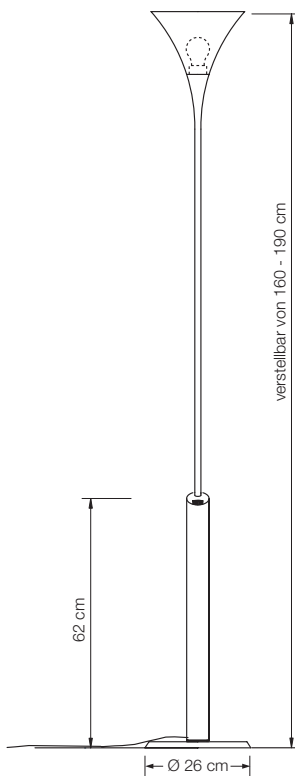

LONEA SD

Raumstrahler

Designed by: Florian Schulz

Höhe: verstellbar von 160 - 190 cm

Schirm: Glas weiß-opal, Ø 23 cm

Fassung: E27, max. 250 W

Leuchtmittel: 1 x OS E27 Parathom inkl., 2452 Lumen,
21 W $\triangleq$ 150 W, 2700° K, dimmbar

Kabel: 3 m

Dimmer: in Bedienhöhe eingebaut

LONEA SD – Ms	Messing poliert, lackiert	1.401 €
LONEA SD – Mt	Messing matt gebürstet, lackiert	1.542 €
LONEA SD – Ni	Messing vernickelt	1.401 €
LONEA SD – Nm	Messing vernickelt, matt gebürstet	1.542 €
LONEA SD – Cr	Messing verchromt	1.542 €
LONEA SD – Cu	Messing verkupfert, lackiert	1.542 €
LONEA SD – Cm	Messing verkupfert, matt gebürstet, lackiert	1.612 €
LONEA SD – Br	Messing brüniert, lackiert	1.682 €
LONEA SD – Bd	Messing dunkel brüniert, lackiert	1.822 €

Alle Preise netto zzgl. Versandkosten - siehe Preistabelle Seite 82/83.