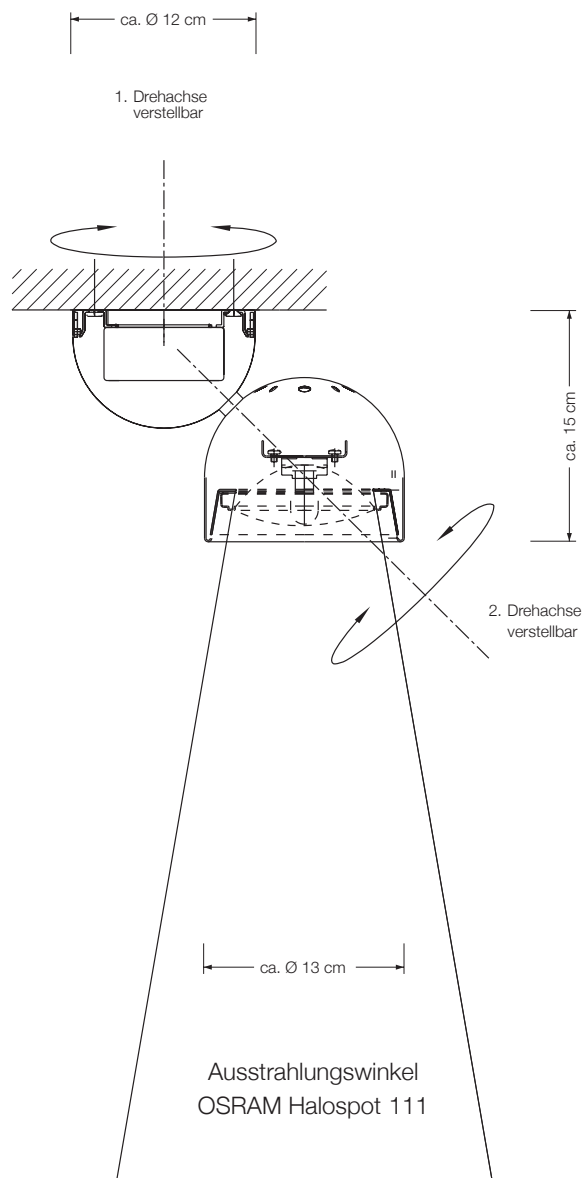

OYO

Auslaufmodell

Strahler

allseitig schwenkbar
für Reflektor-Lampen

Designed by: Florian Schulz

Ø Wandmontage: ca. 12 cm

Ø Schirm: ca. 13 cm

Fassung: G53

Leuchtmittel: 1 x GU53 LED Spot (8,5 W $\hat{=}$ 50 W), 24 ° inkl.*

dimmbar

auswechselbar

ca. 450 Lumen

Lichtfarbe: warmweiß 2700 K

Farbwiedergabe: > 90 Ra

OYO – Ms	Messing poliert, lackiert	750 €
OYO – Mt	Messing matt gebürstet, lackiert	825 €
OYO – Ni	Messing vernickelt	750 €
OYO – Nm	Messing vernickelt, matt gebürstet	825 €
OYO – Cr	Messing verchromt	825 €
OYO – Cu	Messing verkupfert, lackiert	825 €
OYO – Cm	Messing verkupfert, matt gebürstet, lackiert	862 €
OYO – Br	Messing brüniert, lackiert	900 €
OYO – Bd	Messing dunkel brüniert, lackiert	975 €

Alle Preise netto zzgl. Versandkosten - siehe Preistabelle Seite 82/83.

* andere Leuchtmittel auf Anfrage.