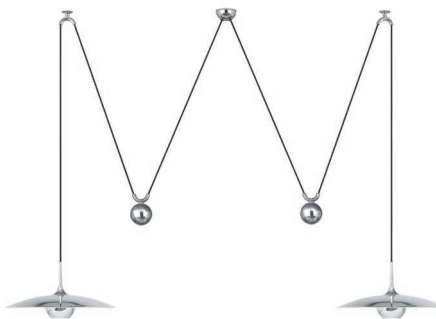

ONOS 40 D – Doppelzug

Pendelzugleuchte

Baldachin: Ø 7 cm
Schirm: Metall Ø 40 cm, mit Blending
Fassung: 2 x E27, max. 2 x 100 W

ONOS 40 D – Ms	Messing poliert, lackiert	2.356 €
ONOS 40 D – Mt	Messing matt gebürstet, lackiert	2.592 €
ONOS 40 D – Ni	Messing vernickelt	2.356 €
ONOS 40 D – Nm	Messing vernickelt, matt gebürstet	2.592 €
ONOS 40 D – Cr	Messing verchromt	2.592 €
ONOS 40 D – Cu	Messing verkupfert, lackiert	2.592 €
ONOS 40 D – Cm	Messing verkupfert, matt gebürstet, lackiert	2.710 €
ONOS 40 D – Br	Messing brüniert, lackiert	2.827 €
ONOS 40 D – Bd	Messing dunkel brüniert, lackiert	3.063 €