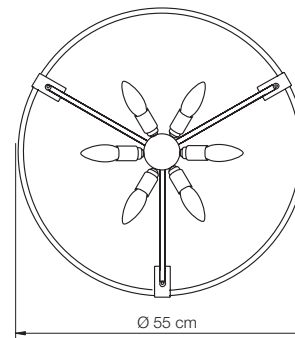

Höhe nach Angabe
Standard 60 cm (min. 40 cm)