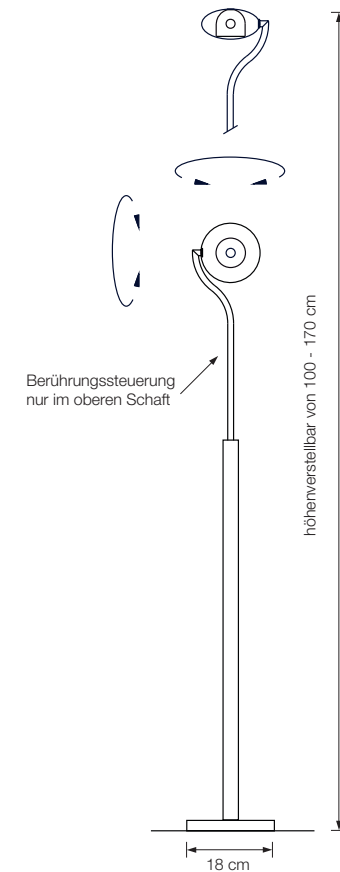

GO 30

Leseleuchte

Designed by: Florian Schulz + Jens Schump

Höhe: verstellbar von 100 cm - 170 cm
Schirm: TEFLON weiß, Ø 10 cm
Fassung: GY6.35, max. 50 W
Leuchtmittel: 1 x G6 inkl., dimmbar
Kabel: 2,5 m
Dimmer: elektronische Berührungssteuerung*

GO 30 – Ms	Messing poliert, lackiert	900 €
GO 30 – Mt	Messing matt gebürstet, lackiert	985 €
GO 30 – Ni	Messing vernickelt	900 €
GO 30 – Nm	Messing vernickelt, matt gebürstet	985 €
GO 30 – Cr	Messing verchromt	985 €
GO 30 – Cu	Messing verkupfert, lackiert	990 €
GO 30 – Cm	Messing verkupfert, matt gebürstet, lackiert	1.035 €
GO 30 – Br	Messing brüniert, lackiert	1.080 €
GO 30 – Bd	Messing dunkel brüniert, lackiert	1.170 €

Alle Preise netto zzgl. Versandkosten - siehe Preistabelle Seite 82/83.

* auf Wunsch mit elektronischem Schiebe-Regler.
Bitte bei Bestellung angeben.