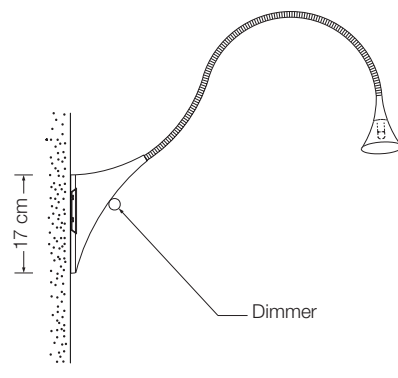

VAO

Wandleuchte,
mit flexibler, verstärkter Stahlfeder

Designed by: Florian Schulz

Höhe: ca. 44 cm
Schirm: TEFLON weiß, Ø 7 cm
Fassung: GY6.35, max. 50 W / 12 V
Leuchtmittel: 1 x G6 inkl., 35 W $\hat{=}$ 50 W, dimmbar
Dimmer: integriert

VAO – Ms	Messing poliert, lackiert	765 €
VAO – Mt	Messing matt gebürstet, lackiert	840 €
VAO – Ni	Messing vernickelt	765 €
VAO – Nm	Messing vernickelt, matt gebürstet	840 €
VAO – Cr	Messing verchromt	840 €
VAO – Cu	Messing verkupfert, lackiert	842 €
VAO – Cm	Messing verkupfert, matt gebürstet, lackiert	880 €
VAO – Br	Messing brüniert, lackiert	918 €
VAO – Bd	Messing dunkel brüniert, lackiert	995 €

Alle Preise netto zzgl. Versandkosten - siehe Preistabelle Seite 82/83.