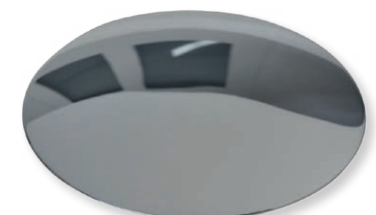

Cr
Messing verchromt