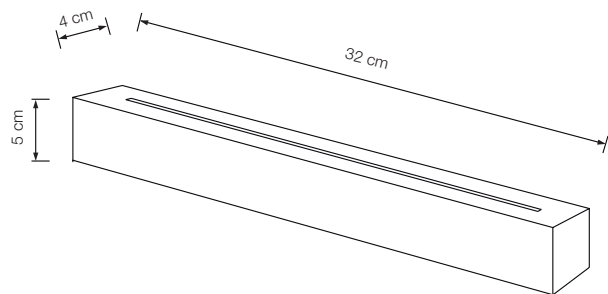

BLOC Wandleuchte

Auslaufmodell

Designed by: Florian Schulz

Höhe: 5 cm
Breite: 32 cm
Tiefe: 4 cm

Leuchtmittel: 2 x LED 150 (ca. 12 Watt) inkl.
auswechselbar
ca. 1200 Lumen

Lichtfarbe: warmweiß 2700 K
Farbwiedergabe: > 90 Ra

BLOC – Ms	Messing poliert, lackiert	514 €
BLOC – Mt	Messing matt gebürstet, lackiert	557 €
BLOC – Ni	Messing vernickelt	514 €
BLOC – Nm	Messing vernickelt, matt gebürstet	557 €
BLOC – Cr	Messing verchromt	557 €
BLOC – Cu	Messing verkupfert, lackiert	565 €
BLOC – Cm	Messing verkupfert, matt gebürstet, lackiert	591 €
BLOC – Br	Messing brüniert, lackiert	617 €
BLOC – Bd	Messing dunkel brüniert, lackiert	668 €

Alle Preise netto zzgl. Versandkosten - siehe Preistabelle Seite 82/83.