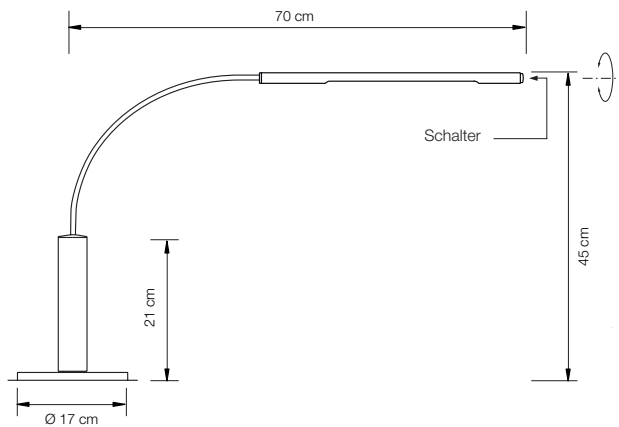

PIN T Auslaufmodell

Arbeits-Tischleuchte

Designed by: Florian Schulz

Höhe: 45 cm

Ausladung: 70 cm

Schirm: drehbar

Leuchtmittel: 1 x LED 150 (ca. 6 Watt) inkl.
auswechselbar
ca. 600 Lumen

Lichtfarbe: warmweiß 2700 K

Farbwiedergabe: > 90 Ra

Kabel: 3 m

PIN T – Ms	Messing poliert, lackiert	900 €
PIN T – Mt	Messing matt gebürstet, lackiert	985 €
PIN T – Ni	Messing vernickelt	900 €
PIN T – Nm	Messing vernickelt, matt gebürstet	985 €
PIN T – Cr	Messing verchromt	985 €
PIN T – Cu	Messing verkupfert, lackiert	990 €
PIN T – Cm	Messing verkupfert, matt gebürstet, lackiert	1.035 €
PIN T – Br	Messing brüniert, lackiert	1.080 €
PIN T – Bd	Messing dunkel brüniert, lackiert	1.170 €

Alle Preise netto zzgl. Versandkosten - siehe Preistabelle Seite 82/83.