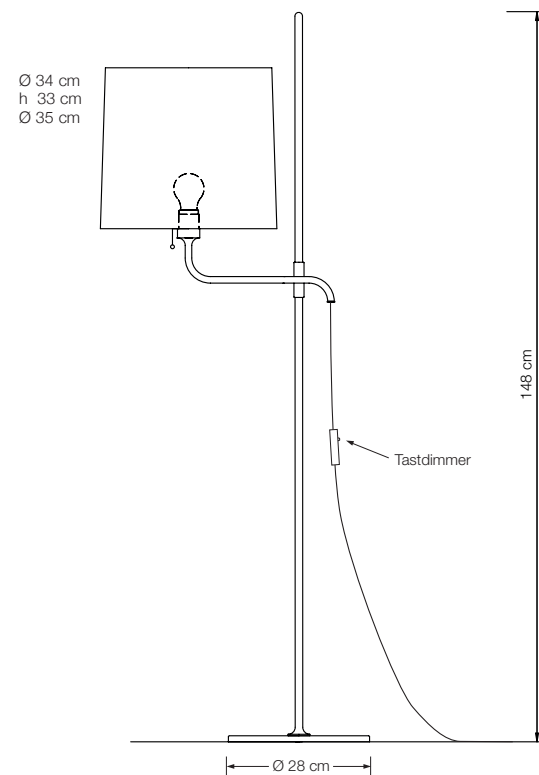

STE Leseleuchte

Designed by: Florian Schulz

Höhe: verstellbar
Schirm: Seide*
Fassung: E27, max. 150 W
Leuchtmittel: 1 x E27 LED á 1055 Lumen, 10,5 W inkl.
2700° K, 11 W $\triangleq$ 75 W, dimmbar
Kabel: 3 m Textil schwarz (Standard)
Dimmer: in Zuleitung

STE – Ms	Messing poliert, lackiert	1.055 €
STE – Mt	Messing matt gebürstet, lackiert	1.139 €
STE – Ni	Messing vernickelt	1.055 €
STE – Nm	Messing vernickelt, matt gebürstet	1.139 €
STE – Cr	Messing verchromt	1.139 €
STE – Cu	Messing verkupfert, lackiert	1.160 €
STE – Cm	Messing verkupfert, matt gebürstet, lackiert	1.213 €
STE – Br	Messing brüniert, lackiert	1.266 €
STE – Bd	Messing dunkel brüniert, lackiert	1.371 €

Alle Preise netto zzgl. Versandkosten - siehe Preistabelle Seite 82/83.

* nach Musterkarte VS Manufaktur.
Bei Schirmfertigung aus anderem Material
Mehrpreis nach Aufwand.
Stoffbedarf 120 x 60 cm