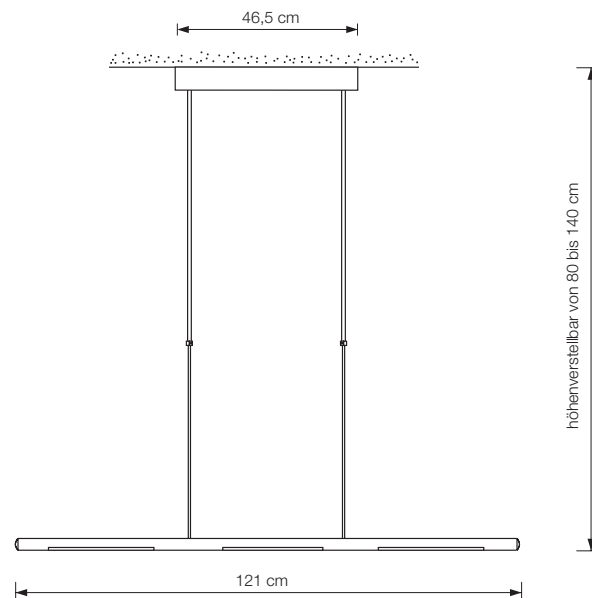

PEN 121

Pendelleuchte höhenverstellbar
2 äußere Leuchtelemente drehbar (360°)

Designed by: Florian Schulz

Länge: 121 cm
Baldachin: 46,5 x 5 x 5 cm
Höhe: verstellbar von 80 bis 140 cm (Standard)*
Leuchtmittel: 3 x LED 150 (insg. ca. 24 Watt) inkl.
auswechselbar
ca. 2200 Lumen
Lichtfarbe: warmweiß 2700 K
Farbwiedergabe: > 90 Ra
Dimmer: über Hausinstallation möglich (Standard)**

PEN 121 – Ms	Messing poliert, lackiert	1.692 €
PEN 121 – Mt	Messing matt gebürstet, lackiert	1.853 €
PEN 121 – Ni	Messing vernickelt	1.692 €
PEN 121 – Nm	Messing vernickelt, matt gebürstet	1.853 €
PEN 121 – Cr	Messing verchromt	1.853 €
PEN 121 – Cu	Messing verkupfert, lackiert	1.861 €
PEN 121 – Cm	Messing verkupfert, matt gebürstet, lackiert	1.946 €
PEN 121 – Br	Messing brüniert, lackiert	2.031 €
PEN 121 – Bd	Messing dunkel brüniert, lackiert	2.200 €

Alle Preise netto zzgl. Versandkosten - siehe Preistabelle Seite 82/83.

* Folgende Abhängungen auf Anfrage (ohne Aufpreis):

Gesamthöhe 105 – 200 cm

Gesamthöhe 130 – 250 cm

Andere Pendellängen auf Anfrage möglich (mit Aufpreis 286 €)

** DALI-Modul mit Casambi Dimmer 165 €

Alternativ empfehlen wir (*unverbindlich*)

folgende Dimmer Fabrikate:

- Jung 1731DD
- Feller 40300.RC
- Arditì 027505
- Kopp 8033