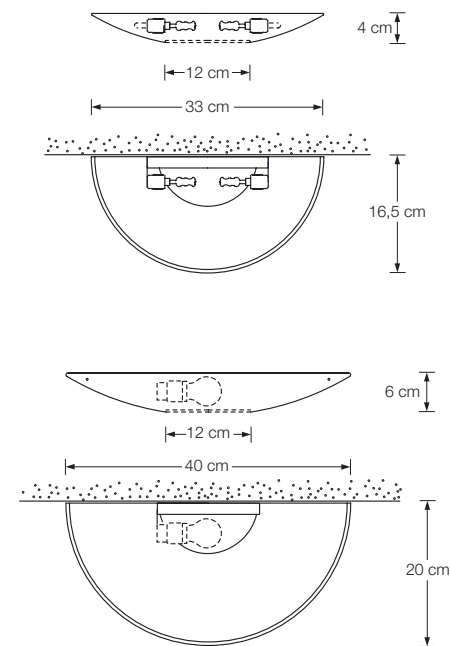

Wandleuchte

Designed by: Florian Schulz

Breite: 33 cm
Lichtdiffusor nach unten
Fassung: 2 x G9, max. 2 x 75 W / 230 V
Leuchtmittel: 2 x G9, 60 W inkl.

ERA 33 – Ms	Messing poliert, lackiert	621 €
ERA 33 – Mt	Messing matt gebürstet, lackiert	683 €
ERA 33 – Ni	Messing vernickelt	621 €
ERA 33 – Nm	Messing vernickelt, matt gebürstet	683 €
ERA 33 – Cr	Messing verchromt	683 €
ERA 33 – Cu	Messing verkupfert, lackiert	683 €
ERA 33 – Cm	Messing verkupfert, matt gebürstet, lackiert	714 €
ERA 33 – Br	Messing brüniert, lackiert	745 €
ERA 33 – Bd	Messing dunkel brüniert, lackiert	808 €
auf Wunsch: zusätzliche Glasabdeckung nach oben		38 €

Bitte bei Bestellung angeben.

Alle Preise netto zzgl. Versandkosten - siehe Preistabelle Seite 82/83.

ERA 40

Wandleuchte

Designed by: Florian Schulz

Breite: 40 cm
Lichtdiffusor nach unten
Fassung: E27, max. 100 W
Leuchtmittel: 1 x E27, 14,5 W inkl.

ERA 40 – Ms	Messing poliert, lackiert	728 €
ERA 40 – Mt	Messing matt gebürstet, lackiert	801 €
ERA 40 – Ni	Messing vernickelt	728 €
ERA 40 – Nm	Messing vernickelt, matt gebürstet	801 €
ERA 40 – Cr	Messing verchromt	801 €
ERA 40 – Cu	Messing verkupfert, lackiert	801 €
ERA 40 – Cm	Messing verkupfert, matt gebürstet, lackiert	838 €
ERA 40 – Br	Messing brüniert, lackiert	874 €
ERA 40 – Bd	Messing dunkel brüniert, lackiert	947 €
auf Wunsch: zusätzliche Glasabdeckung nach oben		44 €

Bitte bei Bestellung angeben.

Alle Preise netto zzgl. Versandkosten - siehe Preistabelle Seite 82/83.