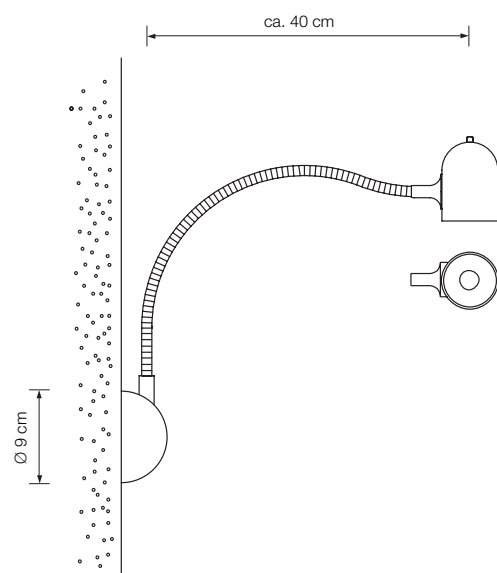

WED

Wandleuchte

Designed by: Florian Schulz

Ausladung: 40 cm

Fassung: GU5.3

Leuchtmittel: 1 x GU5.3 inkl.

ca. 660 Lumen

Lichtfarbe: warmweiß 2700 K

Farbwiedergabe: > 90 Ra

WED – Ms	Messing poliert, lackiert	621 €
WED – Mt	Messing matt gebürstet, lackiert	683 €
WED – Ni	Messing vernickelt	621 €
WED – Nm	Messing vernickelt, matt gebürstet	683 €
WED – Cr	Messing verchromt	683 €
WED – Cu	Messing verkupfert, lackiert	683 €
WED – Cm	Messing verkupfert, matt gebürstet, lackiert	714 €
WED – Br	Messing brüniert, lackiert	745 €
WED – Bd	Messing dunkel brüniert, lackiert	808 €

Alle Preise netto zzgl. Versandkosten - siehe Preistabelle Seite 82/83.