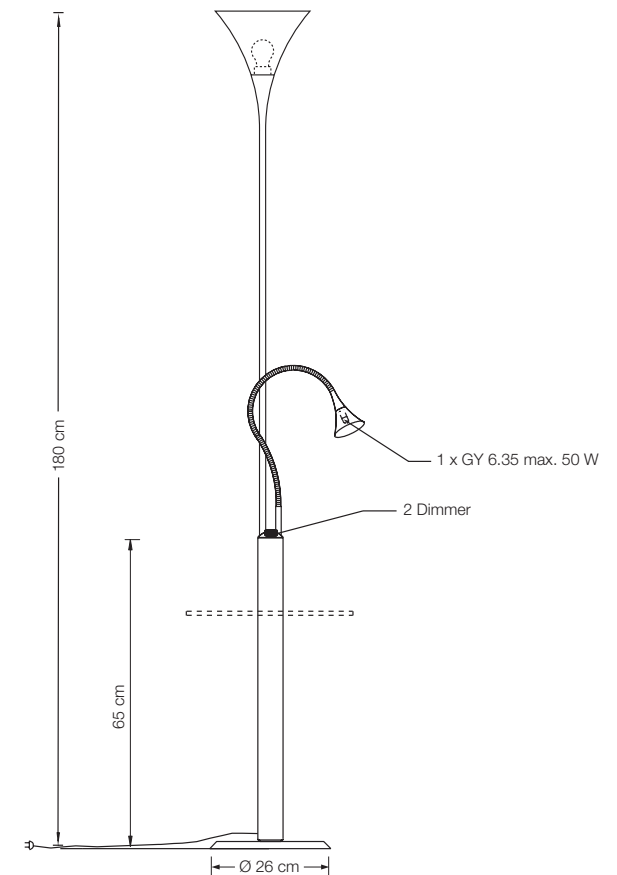

VAYO

Raumstrahler / Leseleuchte

Designed by:	Florian Schulz
Höhe:	180 cm
Ausladung Leseleuchte:	ca. 50 cm
Schirm Raumstrahler:	Glas weiß-opal, Ø 23 cm
Schirm Leseleuchte:	TEFLON weiß, Ø 7 cm
Fassung Raumstrahler:	E27, max. 150 W / 230 V
Leuchtmittel Raumstrahler:	1 x OS E27 Parathom inkl., 2452 Lumen, 21 W $\hat{=}$ 150 W, 2700° K, dimmbar
Fassung Leseleuchte:	GY6.35, max. 50 W / 12 V
Leuchtmittel Leseleuchte:	1 x G6 inkl., dimmbar
Kabel:	4 m
Dimmer:	2 x integriert

VAYO – Ms	Messing poliert, lackiert	1.602 €
VAYO – Mt	Messing matt gebürstet, lackiert	1.730 €
VAYO – Ni	Messing vernickelt	1.602 €
VAYO – Nm	Messing vernickelt, matt gebürstet	1.730 €
VAYO – Cr	Messing verchromt	1.730 €
VAYO – Cu	Messing verkupfert, lackiert	1.763 €
VAYO – Cm	Messing verkupfert, matt gebürstet, lackiert	1.843 €
VAYO – Br	Messing brüniert, lackiert	1.923 €
VAYO – Bd	Messing dunkel brüniert, lackiert	2.083 €
Glastisch 36 cm Ø, 50 cm hoch, Klarglas 10 mm		360 €

Alle Preise netto zzgl. Versandkosten - siehe Preistabelle Seite 82/83.