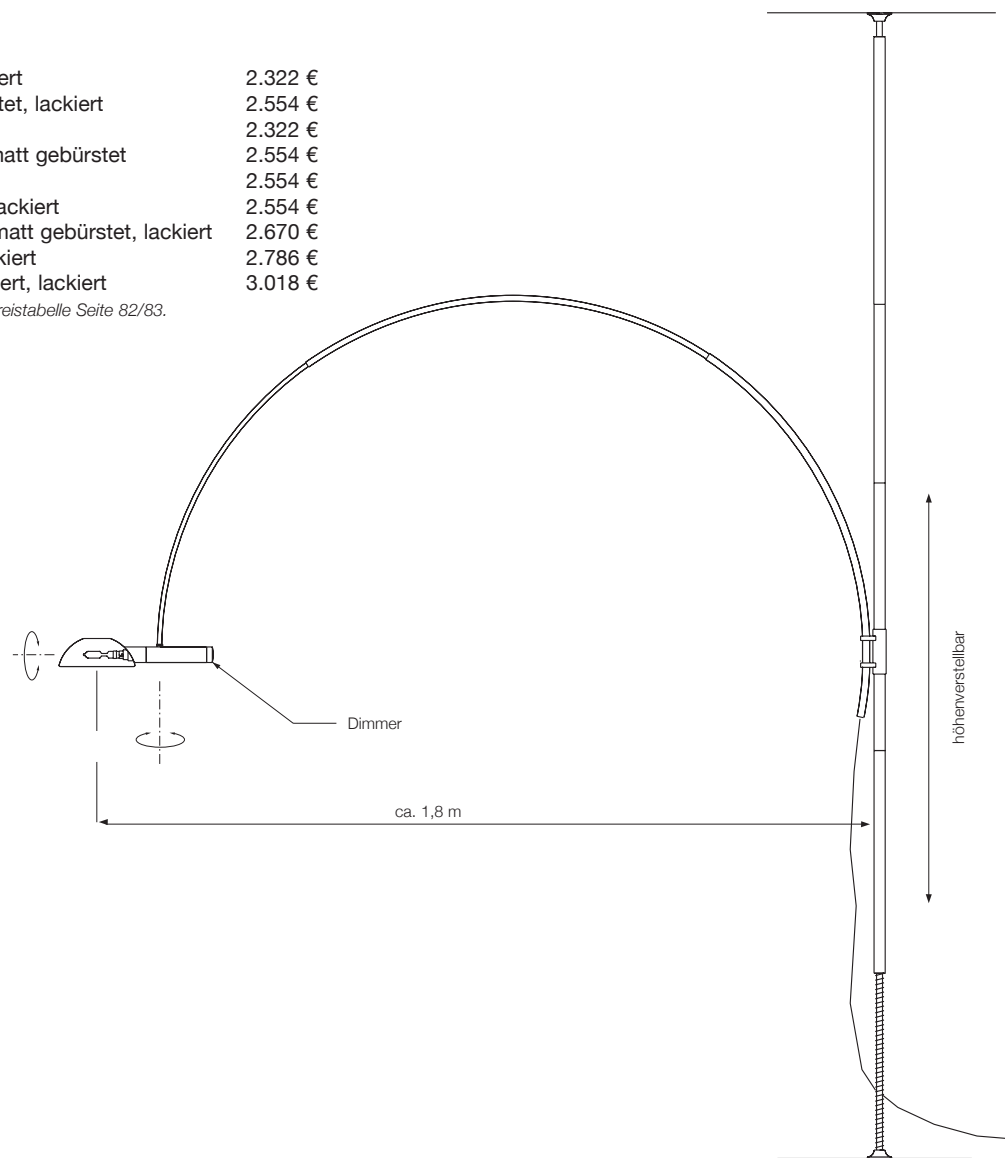

UNA Auslaufmodell

Bogenleuchte

Boden-Decke-Federstativ

bis Raumhöhe 3,20 m variabel

Ausleger höhenverstellbar

Designed by: Florian Schulz

Schirm: Metall, Ø 17 cm, drehbar
Fassung: B15d, max. 250 W
Leuchtmittel: 1 x B15d inkl., dimmbar
Kabel: 5 m
Dimmer: integriert

UNA – Ms	Messing poliert, lackiert	2.322 €
UNA – Mt	Messing matt gebürstet, lackiert	2.554 €
UNA – Ni	Messing vernickelt	2.322 €
UNA – Nm	Messing vernickelt, matt gebürstet	2.554 €
UNA – Cr	Messing verchromt	2.554 €
UNA – Cu	Messing verkupfert, lackiert	2.554 €
UNA – Cm	Messing verkupfert, matt gebürstet, lackiert	2.670 €
UNA – Br	Messing brüniert, lackiert	2.786 €
UNA – Bd	Messing dunkel brüniert, lackiert	3.018 €

Alle Preise netto zzgl. Versandkosten - siehe Preistabelle Seite 82/83.