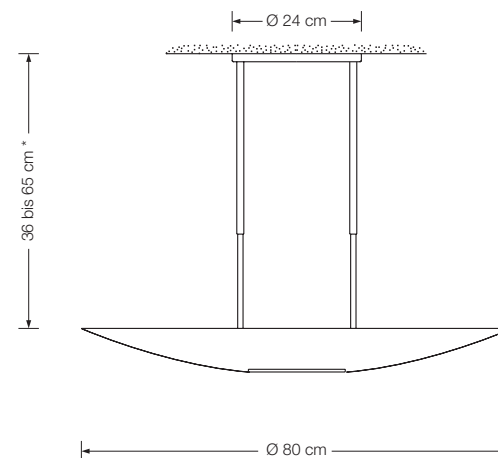

SOLA 80

**Deckenleuchte
indirekt und
durch Glasdiffusor direkt strahlend**

Designed by: Florian Schulz
Höhe: von 36 - 65 cm verstellbar
Sonderlänge auf Anfrage
Schirm: Metall Ø 80 cm
Fassung: R7s, max. 500 W
Leuchtmittel: 1 x R7s inkl.
Dimmer: über Hausinstallation möglich (Standard)*

SOLA 80 – Ms	Messing poliert, lackiert	2.976 €
SOLA 80 – Mt	Messing matt gebürstet, lackiert	3.274 €
SOLA 80 – Ni	Messing vernickelt	2.976 €
SOLA 80 – Nm	Messing vernickelt, matt gebürstet	3.274 €
SOLA 80 – Cr	Messing verchromt	3.274 €
SOLA 80 – Cu	Messing verkupfert, lackiert	3.274 €
SOLA 80 – Cm	Messing verkupfert, matt gebürstet, lackiert	3.423 €
SOLA 80 – Br	Messing brüniert, lackiert	3.572 €
SOLA 80 – Bd	Messing dunkel brüniert, lackiert	3.869 €

Alle Preise netto zzgl. Versandkosten - siehe Preistabelle Seite 82/83.

* DALI-Modul mit Casambi Dimmer 165 €

Alternativ empfehlen wir (*unverbindlich*)
folgende Dimmer Fabrikate:

- Jung 1731DD
- Feller 40300.RC
- Arditì 027505
- Kopp 8033