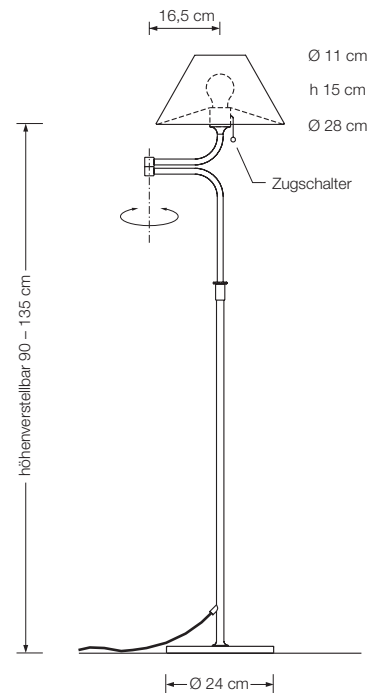

LESAN M

Leseleuchte

Designed by: Florian Schulz

Höhe: verstellbar von 90 - 135 cm
Schirm: Metall Ø 28 cm
Fassung: E27, max. 100 W
Leuchtmittel: 1 x E27 LED á 1055 Lumen, 10,5 W inkl.
2700° K, 10,5 W $\hat{=}$ 75 W, dimmbar

Kabel: 3 m
Dimmer: in Zuleitung

LESAN M – Ms	Messing poliert, lackiert	1.228 €
LESAN M – Mt	Messing matt gebürstet, lackiert	1.352 €
LESAN M – Ni	Messing vernickelt	1.228 €
LESAN M – Nm	Messing vernickelt, matt gebürstet	1.352 €
LESAN M – Cr	Messing verchromt	1.352 €
LESAN M – Cu	Messing verkupfert, lackiert	1.352 €
LESAN M – Cm	Messing verkupfert, matt gebürstet, lackiert	1.412 €
LESAN M – Br	Messing brüniert, lackiert	1.474 €
LESAN M – Bd	Messing dunkel brüniert, lackiert	1.597 €

Alle Preise netto zzgl. Versandkosten - siehe Preistabelle Seite 82/83.

LESAN S

Leseleuchte

Designed by: Florian Schulz

Höhe: verstellbar von 90 - 135 cm
Schirm: Seide* Ø 28 cm
Fassung: E27, max. 70 W
Leuchtmittel: 1 x E27 LED á 1055 Lumen, 10,5 W inkl.
2700° K, 10,5 W $\hat{=}$ 75 W, dimmbar

Kabel: 3 m
Dimmer: in Zuleitung

LESAN S – Ms	Messing poliert, lackiert	1.068 €
LESAN S – Mt	Messing matt gebürstet, lackiert	1.142 €
LESAN S – Ni	Messing vernickelt	1.068 €
LESAN S – Nm	Messing vernickelt, matt gebürstet	1.142 €
LESAN S – Cr	Messing verchromt	1.142 €
LESAN S – Cu	Messing verkupfert, lackiert	1.175 €
LESAN S – Cm	Messing verkupfert, matt gebürstet, lackiert	1.228 €
LESAN S – Br	Messing brüniert, lackiert	1.282 €
LESAN S – Bd	Messing dunkel brüniert, lackiert	1.388 €

Alle Preise netto zzgl. Versandkosten - siehe Preistabelle Seite 82/83.

* nach Musterkarte VS Manufaktur.
Bei Schirmfertigung aus anderem Material
Mehrpreis nach Aufwand.
Stoffbedarf: 50 x 80 cm