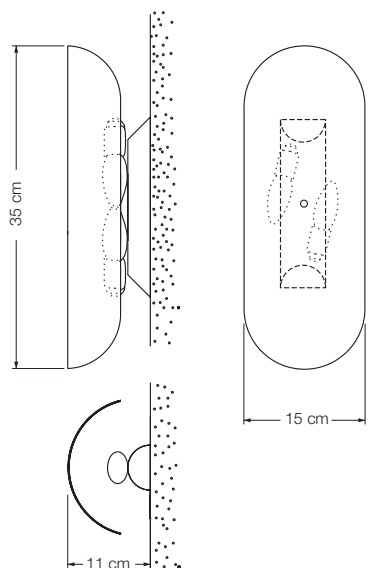

ALEA

Wandleuchte, indirektes Licht

Designed by: Florian Schulz + Jens Schump

Höhe: 35 cm

Schirm: Metall-Blender

Fassung: 2 x E14, max. 60W

Leuchtmittel: 2 x E14 LED á 806 Lumen, 2700° K, 8 W inkl.,
dimmbar

Dimmer: bauseits

ALEA – Ms	Messing poliert, lackiert	680 €
ALEA – Mt	Messing matt gebürstet, lackiert	747 €
ALEA – Ni	Messing vernickelt	680 €
ALEA – Nm	Messing vernickelt, matt gebürstet	747 €
ALEA – Cr	Messing verchromt	747 €
ALEA – Cu	Messing verkupfert, lackiert	748 €
ALEA – Cm	Messing verkupfert, matt gebürstet, lackiert	782 €
ALEA – Br	Messing brüniert, lackiert	816 €
ALEA – Bd	Messing dunkel brüniert, lackiert	884 €

Alle Preise netto zzgl. Versandkosten - siehe Preistabelle Seite 82/83.

DALI-Modul LUN-DALI 236 €