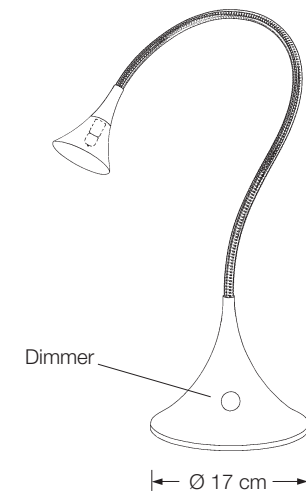

ESA

Tischleuchte

mit flexibler, speziell verstärkter Stahlfeder

Designed by: Florian Schulz

Höhe: bis ca. 50 cm
Schirm: TEFLON weiß, Ø 7 cm
Fassung: GY6.35, max. 50 W
Leuchtmittel: 1 x G6 inkl., 35 W $\triangle$ 50 W, dimmbar
Kabel: 2,5 m
Dimmer: integriert

ESA – Ms	Messing poliert, lackiert	622 €
ESA – Mt	Messing matt gebürstet, lackiert	684 €
ESA – Ni	Messing vernickelt	622 €
ESA – Nm	Messing vernickelt, matt gebürstet	684 €
ESA – Cr	Messing verchromt	684 €
ESA – Cu	Messing verkupfert, lackiert	684 €
ESA – Cm	Messing verkupfert, matt gebürstet, lackiert	716 €
ESA – Br	Messing brüniert, lackiert	747 €
ESA – Bd	Messing dunkel brüniert, lackiert	809 €

Alle Preise netto zzgl. Versandkosten - siehe Preistabelle Seite 82/83.