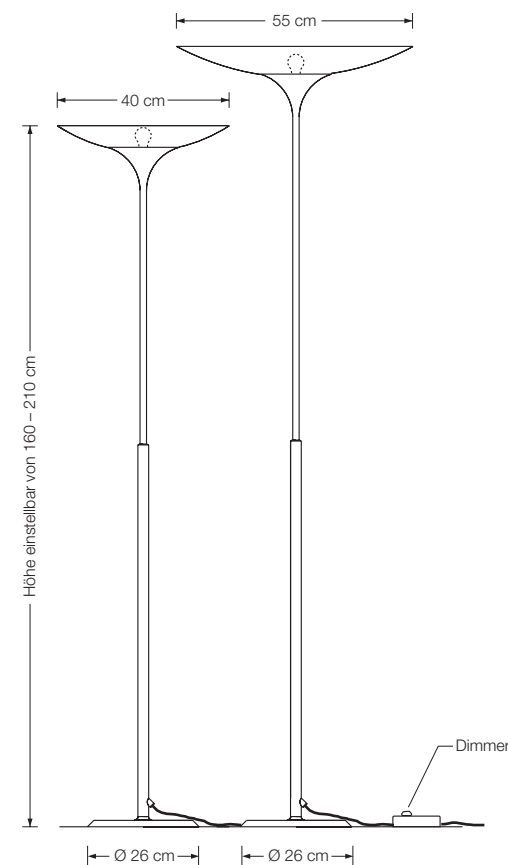

TAOS 40

Schirm: Glas weiß-opal, Ø 40 cm

TAOS 40 – Ms	Messing poliert, lackiert	1.254 €
TAOS 40 – Mt	Messing matt gebürstet, lackiert	1.354 €
TAOS 40 – Ni	Messing vernickelt	1.254 €
TAOS 40 – Nm	Messing vernickelt, matt gebürstet	1.354 €
TAOS 40 – Cr	Messing verchromt	1.354 €
TAOS 40 – Cu	Messing verkupfert, lackiert	1.379 €
TAOS 40 – Cm	Messing verkupfert, matt gebürstet, lackiert	1.442 €
TAOS 40 – Br	Messing brüniert, lackiert	1.504 €
TAOS 40 – Bd	Messing dunkel brüniert, lackiert	1.630 €

Alle Preise netto zzgl. Versandkosten - siehe Preistabelle Seite 82/83.