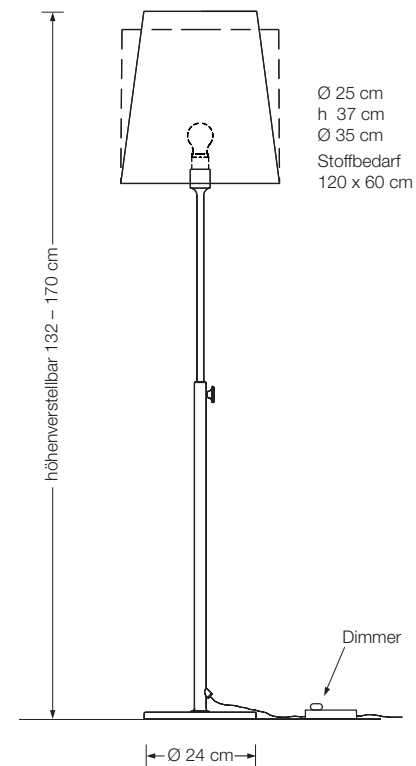

INAS

Leseleuchte

Designed by: Florian Schulz

Höhe: verstellbar von 132 - 170 cm
Schirm: Seide, konisch oder gerade*
Fassung: E27, max. 150 W
Leuchtmittel: 1 x E27 LED á 1055 Lumen, 10,5 W inkl.
2700° K, 10,5 W $\hat{=}$ 75 W, dimmbar
Kabel: 4 m
Dimmer: in Zuleitung

INAS – Ms	Messing poliert, lackiert	1.065 €
INAS – Mt	Messing matt gebürstet, lackiert	1.151 €
INAS – Ni	Messing vernickelt	1.065 €
INAS – Nm	Messing vernickelt, matt gebürstet	1.151 €
INAS – Cr	Messing verchromt	1.151 €
INAS – Cu	Messing verkupfert, lackiert	1.171 €
INAS – Cm	Messing verkupfert, matt gebürstet, lackiert	1.225 €
INAS – Br	Messing brüniert, lackiert	1.278 €
INAS – Bd	Messing dunkel brüniert, lackiert	1.384 €

Alle Preise netto zzgl. Versandkosten - siehe Preistabelle Seite 82/83.

* Bitte gewünschte Form bei Bestellung angeben.
Seide nach Musterkarte VS Manufaktur.
Bei Schirmfertigung aus anderem Material
Mehrpreis nach Aufwand.
Stoffbedarf: 120 x 60 cm