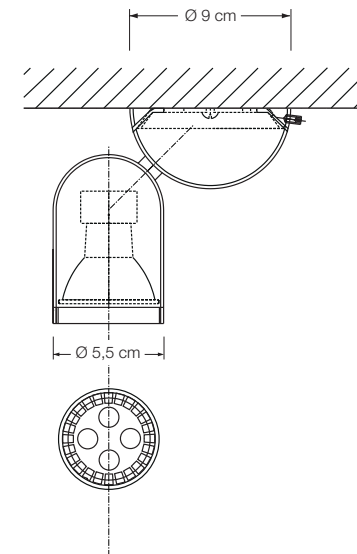

OY Auslaufmodell

Strahler
allseitig schwenkbar

Designed by: Florian Schulz

Höhe Schirm: 8,4 cm

Ø Schirm: 5,5 cm

Ø Wandmontage: 9 cm

Fassung: GU10 (Hochvolt)

Leuchtmittel: 1 x GU10, 575 Lumen inkl.

dimmbar

auswechselbar

Lichtfarbe: warmweiß 2700 K

Farbwiedergabe: > 90 Ra

OY – Ms	Messing poliert, lackiert	514 €
OY – Mt	Messing matt gebürstet, lackiert	557 €
OY – Ni	Messing vernickelt	514 €
OY – Nm	Messing vernickelt, matt gebürstet	557 €
OY – Cr	Messing verchromt	557 €
OY – Cu	Messing verkupfert, lackiert	565 €
OY – Cm	Messing verkupfert, matt gebürstet, lackiert	591 €
OY – Br	Messing brüniert, lackiert	617 €
OY – Bd	Messing dunkel brüniert, lackiert	668 €

Alle Preise netto zzgl. Versandkosten - siehe Preistabelle Seite 82/83.