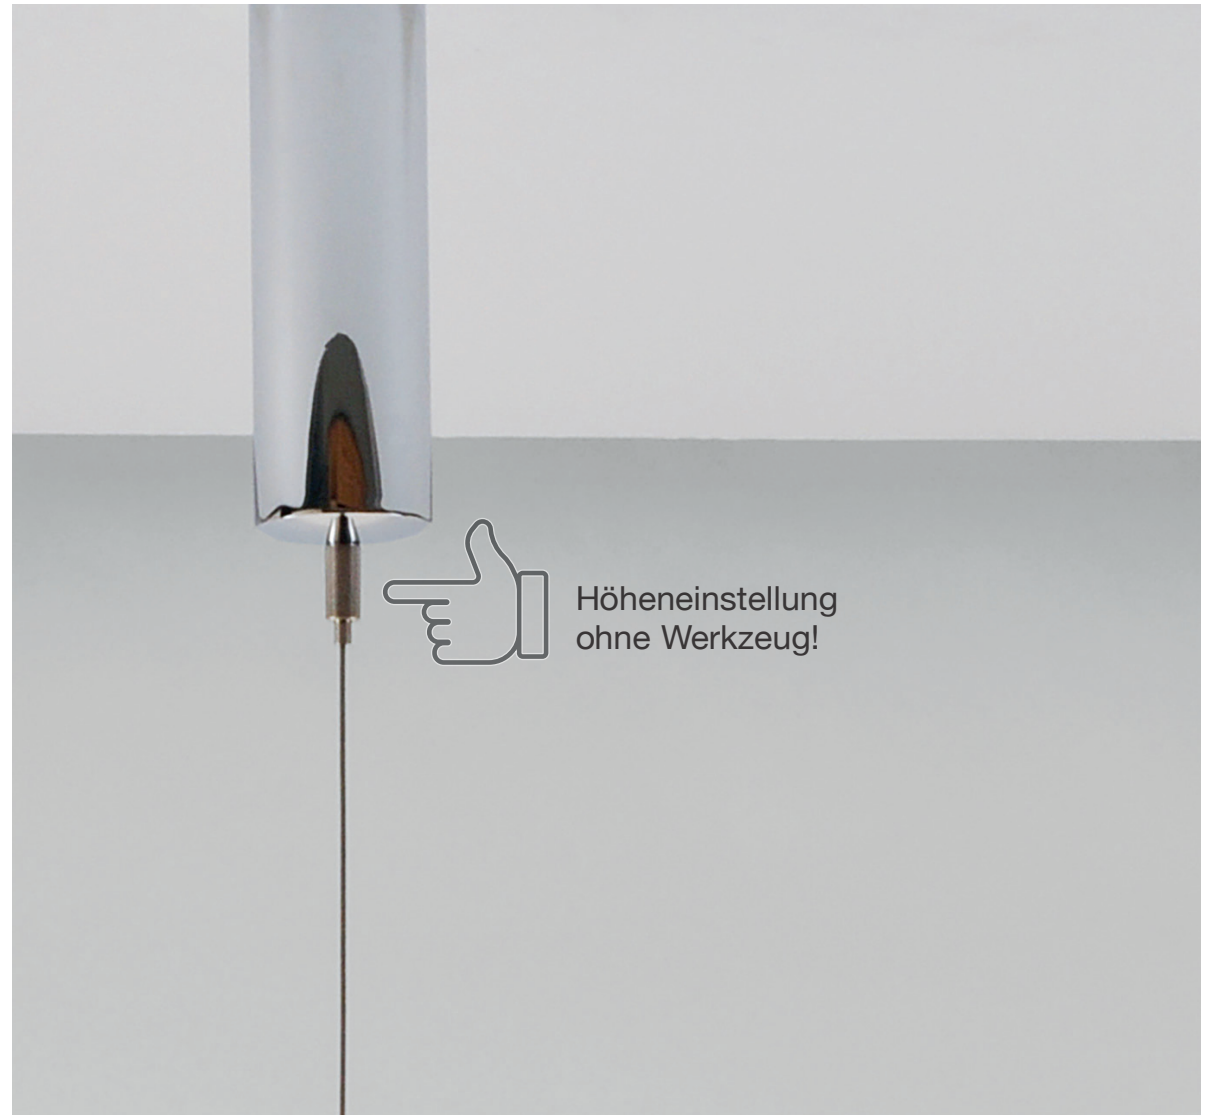

VS Manufaktur e.K.

Wahlwiesenstr. 1
D 71711 Steinheim

Tel. +49 7144/889 110 5
Fax +49 7144/889 110 7

info@vs-manufaktur.de
www.vs-manufaktur.de

VS manufaktur
licht + objekt