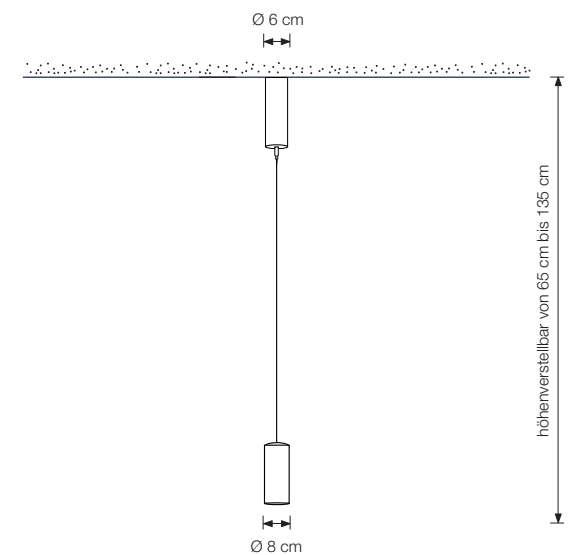

P80-1

Pendelleuchte, einzeln höhenverstellbar

Höhe: von 65 cm – 135 cm (Standard)*
Baldachin: Ø 6 cm
Schirm: Ø 8 cm, 16,5 cm hoch
Leuchtmittel: 1 x LED (20 Watt) inkl.,
2000 Lumen
Lichtfarbe: Dim-to-Warm von 3100° - 1850 °K
Farbwiedergabe: > 90 Ra
Dimmer: über Hausinstallation möglich**

P80-1 – Ms Messing poliert, lackiert
P80-1 – Mt Messing matt gebürstet, lackiert
P80-1 – Ni Messing vernickelt
P80-1 – Nm Messing vernickelt, matt gebürstet
P80-1 – Cr Messing verchromt
P80-1 – Cu Messing verkupfert, lackiert
P80-1 – Cm Messing verkupfert, matt gebürstet, lackiert
P80-1 – Br Messing brüniert, lackiert
P80-1 – Bd Messing dunkel brüniert, lackiert

Energieklasse: A++ bis A

* andere Abhängungen auf Anfrage

** z.B. JUNG 1224 LED UDE