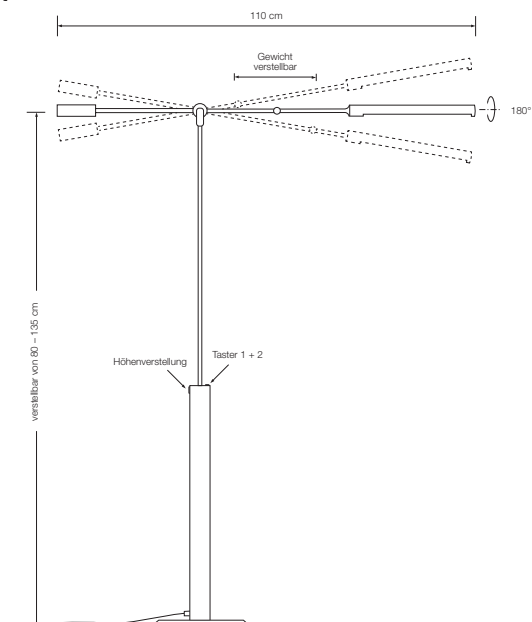

DROP

Leseleuchte / Klavierleuchte

Höhe:	verstellbar von 80 – 135 cm
Ausladung:	70 cm von Stativ
Schirm:	Ø 3 cm, ca. 34 cm lang, 180° drehbar
Leuchtmittel:	LED-Line TW (ca. 18,6 W) inkl., auswechselbar ca. 1800 Lumen, dimmbar
Taster 1:	stufenloser Weißwechsel von 2700° – 5700° K
Taster 2:	An / Aus / Dimmen
Farbwiedergabe:	> 95 Ra
Kabel:	3 m Textil schwarz (Standard)
Dimmer:	integriert

DROP – Ms	Messing poliert, lackiert
DROP – Mt	Messing matt gebürstet, lackiert
DROP – Ni	Messing vernickelt
DROP – Nm	Messing vernickelt, matt gebürstet
DROP – Cr	Messing verchromt
DROP – Cu	Messing verkupfert, lackiert
DROP – Cm	Messing verkupfert, matt gebürstet, lackiert
DROP – Br	Messing brüniert, lackiert
DROP – Bd	Messing dunkel brüniert, lackiert

Energieklasse: A++ bis A