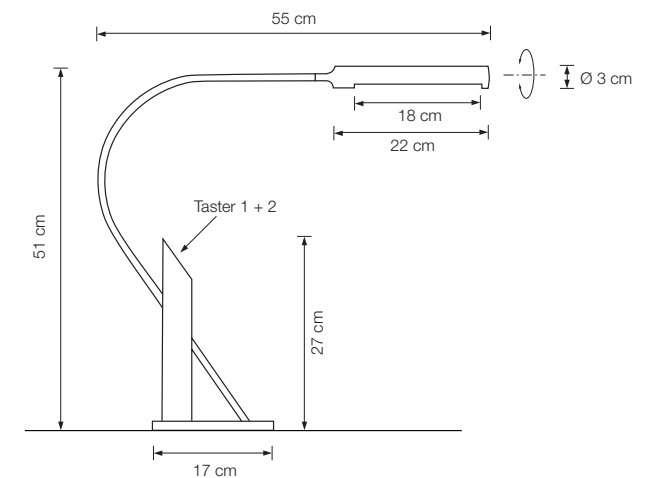

TOPAN Tischleuchte

Höhe:	51 cm
Ausladung:	55 cm
Schirm:	Ø 3 cm, ca. 23 cm lang, 180° drehbar
Leuchtmittel:	LED-Line TW (ca. 12,5 W) inkl., auswechselbar ca. 1330 Lumen dimmbar
Taster 1:	stufenloser Weißwechsel von 2700° – 5700° K
Taster 2:	An / Aus / Dimmen
Farbwiedergabe:	> 95 Ra
Kabel:	3 m Textil schwarz (Standard)
Dimmer:	integriert

TOPAN – Ms	Messing poliert, lackiert
TOPAN – Mt	Messing matt gebürstet, lackiert
TOPAN – Ni	Messing vernickelt
TOPAN – Nm	Messing vernickelt, matt gebürstet
TOPAN – Cr	Messing verchromt
TOPAN – Cu	Messing verkupfert, lackiert
TOPAN – Cm	Messing verkupfert, matt gebürstet, lackiert
TOPAN – Br	Messing brüniert, lackiert
TOPAN – Bd	Messing dunkel brüniert, lackiert

Energieklasse: A++ bis A