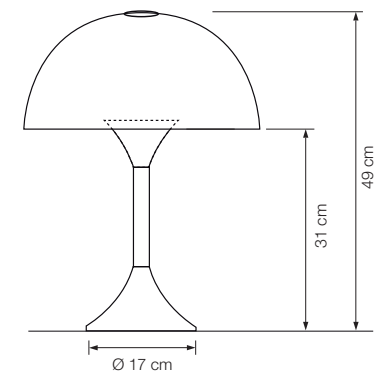

TAU

Tischleuchte

Höhe: ca. 50 cm
Schirm: Glas weiß-opal, Ø 36 cm
Fassung: 3 x E27, max. 100 Watt
Leuchtmittel: 3 x E27 LED á 1055 Lumen, 10,5 W inkl., dimmbar
Mittelteil: Nussbaum Mokka (Standard)*
Kabel: 2,5 m
Dimmer: integriert

TAU – Ms Messing poliert, lackiert
TAU – Mt Messing matt gebürstet, lackiert
TAU – Ni Messing vernickelt
TAU – Nm Messing vernickelt, matt gebürstet
TAU – Cr Messing verchromt
TAU – Cu Messing verkupfert, lackiert
TAU – Cm Messing verkupfert, matt gebürstet, lackiert
TAU – Br Messing brüniert, lackiert
TAU – Bd Messing dunkel brüniert, lackiert

* wahlweise: Nussbaum Cognac
Bitte bei Bestellung angeben.

Energieklasse: A+