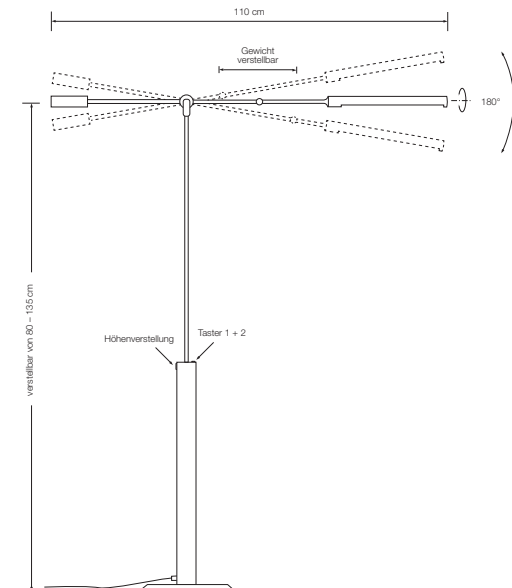

DROP

Leseleuchte / Klavierleuchte

Höhe:	verstellbar von 80 – 135 cm
Ausladung:	70 cm von Stativ
Schirm:	Ø 3 cm, ca. 34 cm lang, 180° drehbar
Leuchtmittel:	LED-Line TW (ca. 18,6 W) inkl., auswechselbar ca. 1800 Lumen, dimmbar
Taster 1:	stufenloser Weißwechsel von 2700° – 5700° K
Taster 2:	An / Aus / Dimmen
Farbwiedergabe:	> 95 Ra
Kabel:	3 m Textil schwarz (Standard)
Dimmer:	integriert

DROP – Ms	Messing poliert, lackiert
DROP – Mt	Messing matt gebürstet, lackiert
DROP – Ni	Messing vernickelt
DROP – Nm	Messing vernickelt, matt gebürstet
DROP – Cr	Messing verchromt
DROP – Cu	Messing verkupfert, lackiert
DROP – Cm	Messing verkupfert, matt gebürstet, lackiert
DROP – Br	Messing brüniert, lackiert
DROP – Bd	Messing dunkel brüniert, lackiert

Energieklasse: A++ bis A