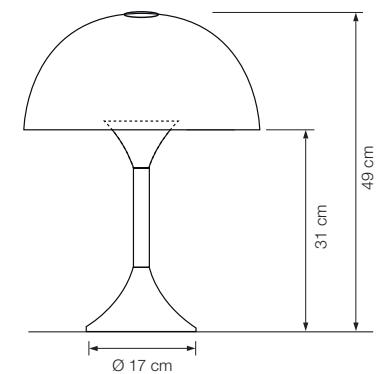

TAU

Tischleuchte

Höhe:	ca. 50 cm
Schirm:	Glas weiß-opal, Ø 36 cm
Fassung:	3 x E27, max. 100 Watt
Leuchtmittel:	3 x OS E27 inkl., 11 W, 2700 °K, á 1050 Lumen, dimmbar
Mittelteil:	Nussbaum gebeizt, lackiert
Kabel:	2,5 m
Dimmer:	in Zuleitung

TAU – Ms	Messing poliert, lackiert
TAU – Mt	Messing matt gebürstet, lackiert
TAU – Ni	Messing vernickelt
TAU – Nm	Messing vernickelt, matt gebürstet
TAU – Cr	Messing verchromt
TAU – Cu	Messing verkupfert, lackiert
TAU – Cm	Messing verkupfert, matt gebürstet, lackiert
TAU – Br	Messing brüniert, lackiert
TAU – Bd	Messing dunkel brüniert, lackiert

Energieklasse: A+