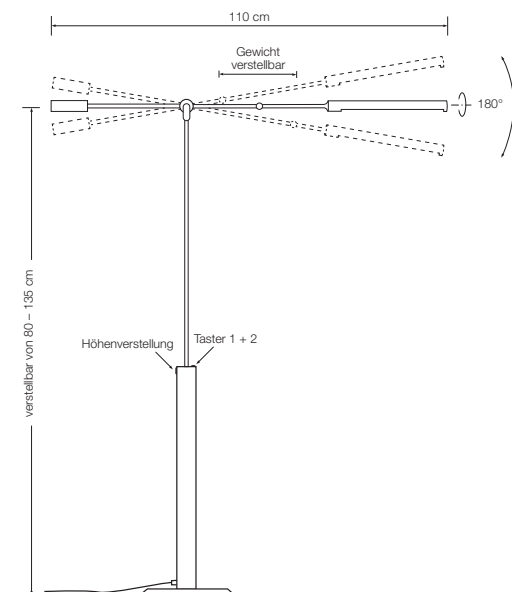

DROP

Leseleuchte / Klavierleuchte

Höhe:	verstellbar von 80 – 135 cm
Ausladung:	70 cm von Stativ
Schirm:	Ø 3 cm, ca. 34 cm lang, 180° drehbar
Leuchtmittel:	LED-Line TW (ca. 18,6 W) inkl., auswechselbar ca. 1800 Lumen
Taster 1:	stufenloser Weißwechsel von 2700° – 5700° K
Taster 2:	An / Aus / Dimmen
Farbwiedergabe:	> 92 Ra
Kabel:	3 m Textil schwarz (Standard)
Dimmer:	integriert

DROP – Ms	Messing poliert, lackiert
DROP – Mt	Messing matt gebürstet, lackiert
DROP – Ni	Messing vernickelt
DROP – Nm	Messing vernickelt, matt gebürstet
DROP – Cr	Messing verchromt

Energieklasse: A++ bis A