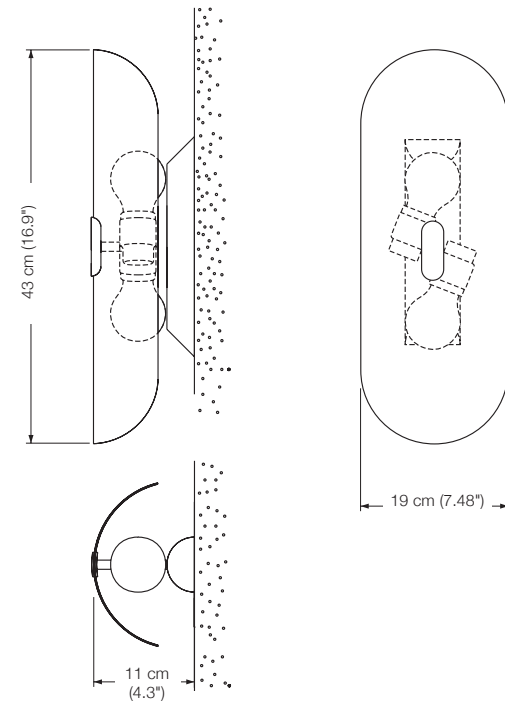

ALIA

wall lamp
indirect light

height: 47 cm (18.5")

shade: metal

lampholder: 2 x E27, max. 2 x 100 W

bulb: 2 x OS E27 Parathom, dimmable
à 1080 Lumen, 2700° K, 11 W $\hat{=}$ 75 W incl.

ALIA – Ms Solid brass polished, lacquered